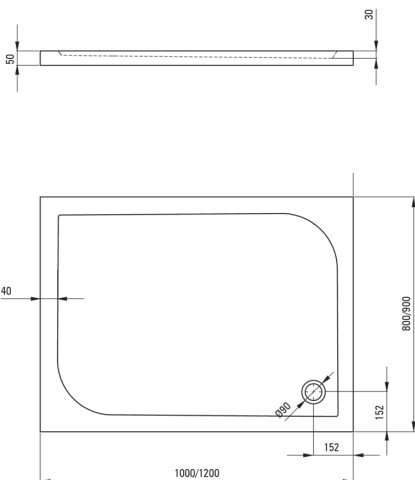

CUBIC

Bandeja de ducha acrílica, rectangular

deante

Código de producto: KTK_045B

EAN: 5908212053287

Color: blanco

Garantía [años]: 2

Bandejas de ducha

Material	acrílico
Forma	rectangular
Ancho [mm]	900
Longitud [mm]	1000
Altura [mm]	50

Características:

- Material acrílico duradero, mantenimiento del brillo y el color
- Para construir en el nivel del piso, directamente en la regla o en el soporte con material de construcción
- Una medida dedicada en la oferta es una caja fuerte dedicada para superficies limpias
- Certificado de higiene PZH Confirmando el cumplimiento del producto con los estándares de seguridad
- Solo los mejores materiales cuya calidad es confirmada por la investigación en el laboratorio