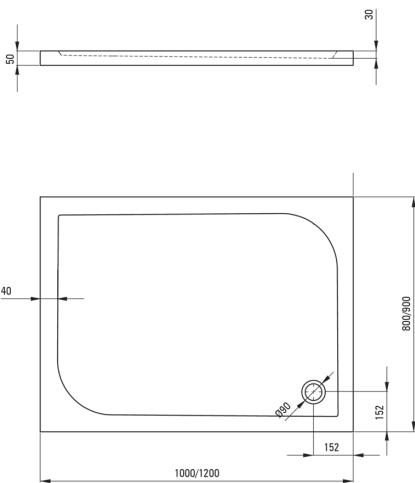

SUBIC

Акриловий душовий піддон, прямокутний

deante

Код продукту: KTK_044B

EAN: 5908212027684

Колір: білий

Гарантія: 2

Душові піддони

матеріал	акрил
форма	прямокутний
Ширина [мм]	800
Довжина [мм]	1200
Висота [мм]	50

Відмінна риса:

- Міцний акриловий матеріал, що зберігає блиск і колір
- Для установки на рівні підлозі, безпосередньо на виливі або на опорі конструкційного матеріалу
- Увага! Сифон pHc_029с підходить для душового піддону
- Пропонуємо спеціальний засіб, безпечний для очищуваних поверхонь
- Тільки найкращі матеріали, якість яких ми підтверджуємо дослідженнями в лабораторії