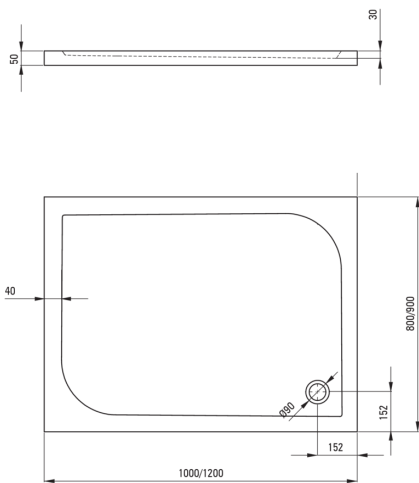

SUBIC

Акриловый душевой поддон, прямоугольный

deante

Код товара: KTK_044B

EAN: 5908212027684

Цвет: белый

Гарантия [лет]: 2

Поддоны

Материал	акрил
Форма	прямоугольный
Ширина [мм]	800
Длина [мм]	1200
Высота [мм]	50

Отличительные черты:

- Прочный акриловый материал, сохраняющий блеск и цвет
- Для установки на уровне пола, непосредственно на плитку или на строительный материал
- Внимание! Сифон ННС_029С подходит для душевого поддона
- Специальное средство, безопасное для очищаемых поверхностей
- Только лучшие материалы, качество которых подтверждено лабораторными испытаниями