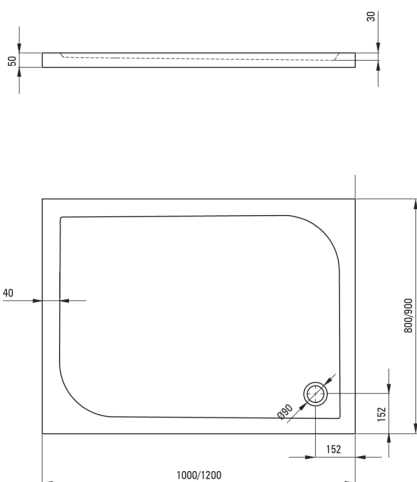

Caracteristici:

- Material din acrilat rezistent care își păstrează strălucirea și culoarea
- Pentru instalare la nivelul pardoselii, direct pe paravan sau sprijinită pe materialul de construcție
- Atenție: Sifoanele NHC_029C pot fi folosite împreună cu cădița de duș.
- Agent de curățare special, sigur pentru suprafețele curățate
- Doar cele mai bune materiale, a căror calitate a fost certificată prin teste de laborator