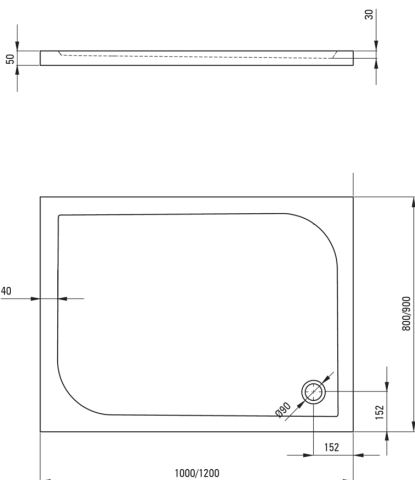

Caratteristiche:

- Materiale acrilico resistente che mantiene la sua lucentezza e il suo colore
- Per l'installazione a livello del pavimento, direttamente sul massetto o supportato da materiale da costruzione
- Attenzione: il sifone NHC_029C può essere utilizzato con il piatto doccia.
- Detergente dedicato, sicuro per le superfici pulite
- Solo i migliori materiali, la cui qualità è stata confermata da test di laboratorio