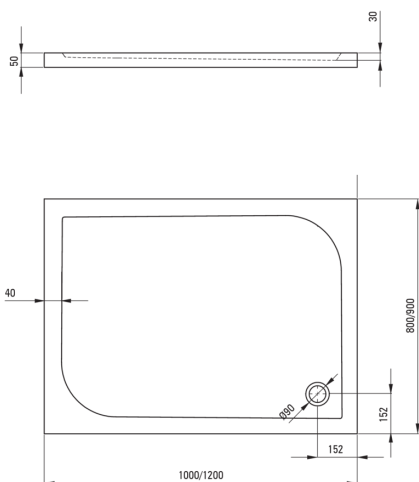

CUBIC

Receveur de douche en acrylique, rectangulaire

Code produit: KTK_044B

EAN: 5908212027684

Couleur: blanc

Garantie [années]: 2

Receveurs de douche

Matériel	acrylique
Forme	rectangulaire
Largeur [mm]	800
Longueur [mm]	1200
Hauteur [mm]	50

Caractéristiques:

- Matériau acrylique durable qui conserve son éclat et sa couleur
- Pour une installation au niveau du sol, directement sur la chape ou supportée par un matériau de construction
- Attention : le siphon NHC_029C peut être utilisé avec le receveur de douche
- Agent de nettoyage dédié, sans danger pour les surfaces nettoyées
- Seuls les meilleurs matériaux, dont la qualité a été confirmée par des tests en laboratoire