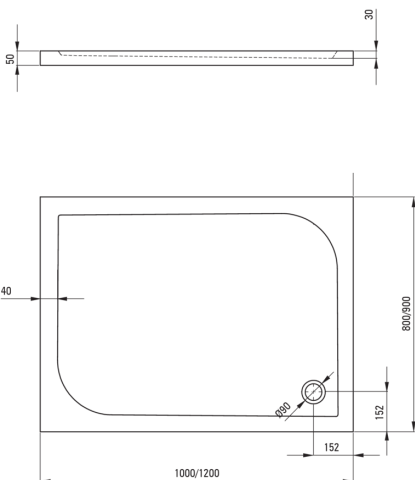

Caractéristiques:

- Matériau acrylique durable qui conserve son éclat et sa couleur
- Pour une installation au niveau du sol, directement sur la chape ou supportée par un matériau de construction
- Attention : le siphon NHC_029C peut être utilisé avec le receveur de douche
- Agent de nettoyage dédié, sans danger pour les surfaces nettoyées
- Seuls les meilleurs matériaux, dont la qualité a été confirmée par des tests en laboratoire