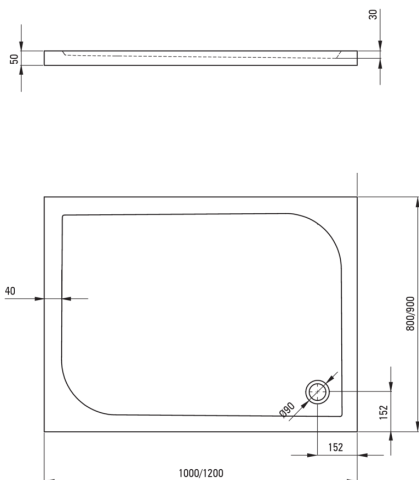

CUBIC

Bandeja de ducha acrílica, rectangular

deante

Código de producto: KTK_044B

EAN: 5908212027684

Color: blanco

Garantía [años]: 2

Bandejas de ducha

Material	acrílico
Forma	rectangular
Ancho [mm]	800
Longitud [mm]	1200
Altura [mm]	50

Características:

- Material acrílico duradero, mantenimiento del brillo y el color
- Para construir en el nivel del piso, directamente en la regla o en el soporte con material de construcción
- ¡Atención! El sifón NHC_029C encaja en el plato de ducha
- Una medida dedicada en la oferta es una caja fuerte dedicada para superficies limpias
- Solo los mejores materiales cuya calidad es confirmada por la investigación en el laboratorio