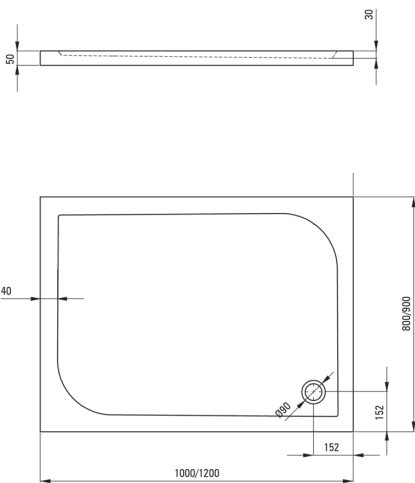

SUBIC

Акриловий душовий піддон, прямокутний

deante

Код продукту: KTK_043B

EAN: 5908212027677

Колір: білий

Гарантія: 2

Душові піддони

матеріал	акрил
форма	прямокутний
Ширина [мм]	900
Довжина [мм]	1200
Висота [мм]	50

Відмінна риса:

- Міцний акриловий матеріал, що зберігає блиск і колір
- Для установки на рівні підлоги, безпосередньо на виливі або на опорі конструкційного матеріалу
- Увага! Сифон pHc_029c підходить для душового піддону
- Пропонуємо спеціальний засіб, безпечний для очищуваних поверхонь
- Тільки найкращі матеріали, якість яких ми підтверджуємо дослідженнями в лабораторії