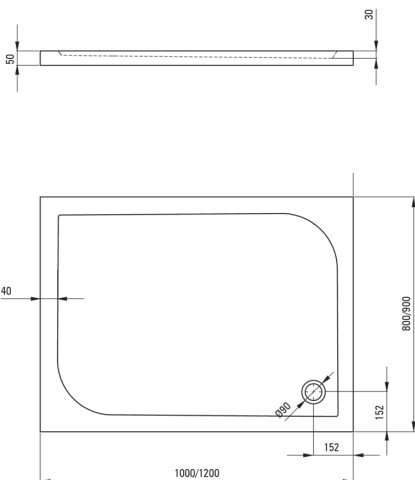

SUBIC

Акриловий душовий піддон, прямокутний

deante

Код продукту: KTK_043B

EAN: 5908212027677

Колір: білий

Гарантія: 2

Душові піддони

матеріал	акрил
форма	прямокутний
Ширина [мм]	900
Довжина [мм]	1200
Висота [мм]	50

Відмінна риса:

- Міцний акриловий матеріал, що зберігає блиск і колір
- Для установки на рівні підлозі, безпосередньо на виливі або на опорі конструкційного матеріалу
- Увага! Сифон pHc_029с підходить для душового піддону
- Пропонуємо спеціальний засіб, безпечний для очищуваних поверхонь
- Тільки найкращі матеріали, якість яких ми підтверджуємо дослідженнями в лабораторії