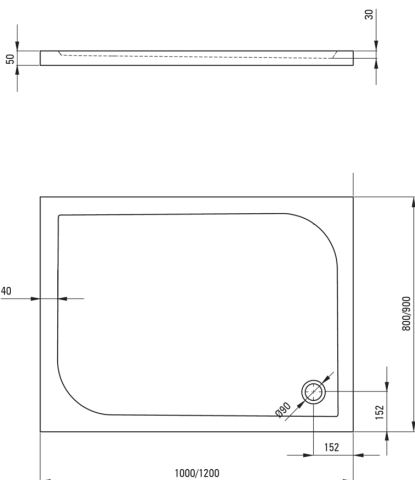

CUBIC

Акриловый душевой поддон, прямоугольный

deante

Код товара: KTK_043B

EAN: 5908212027677

Цвет: белый

Гарантия [лет]: 2

Поддоны

Материал	акрил
Форма	прямоугольный
Ширина [мм]	900
Длина [мм]	1200
Высота [мм]	50

Отличительные черты:

- Прочный акриловый материал, сохраняющий блеск и цвет
- Для установки на уровне пола, непосредственно на плитку или на строительный материал
- Внимание! Сифон ННС_029С подходит для душевого поддона
- Специальное средство, безопасное для очищаемых поверхностей
- Только лучшие материалы, качество которых подтверждено лабораторными испытаниями