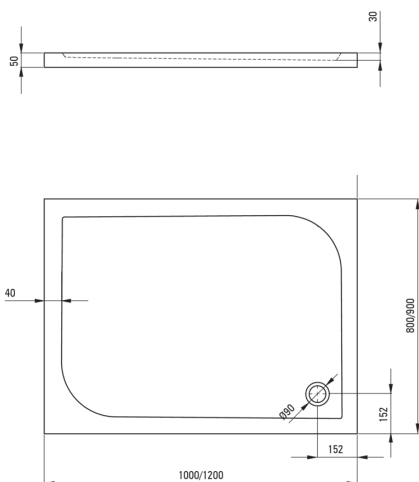

Caracteristici:

- Material din acrilat rezistent care își păstrează strălucirea și culoarea
- Pentru instalare la nivelul pardoselii, direct pe paravan sau sprijinită pe materialul de construcție
- Atenție: Sifoanele NHC_029C pot fi folosite împreună cu cădița de duș.
- Agent de curățare special, sigur pentru suprafețele curățate
- Doar cele mai bune materiale, a căror calitate a fost certificată prin teste de laborator