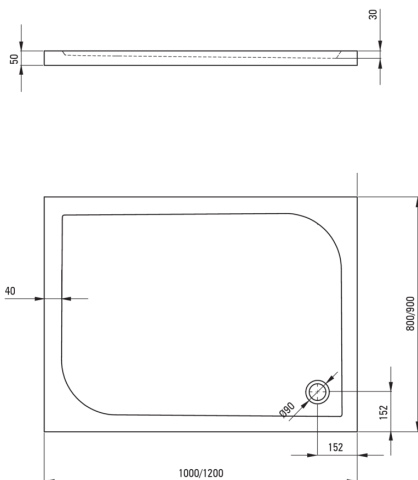

CUBIC

Piatto doccia in acrilico, rettangolare

deante

Codice prodotto: KTK_043B

EAN: 5908212027677

Colore: bianco

Garanzia [anni]: 2

Piatti doccia

Materiale	acrilico
Forma	rettangolare
Larghezza [mm]	900
Lunghezza [mm]	1200
Altezza [mm]	50

Caratteristiche:

- Materiale acrilico resistente che mantiene la sua lucentezza e il suo colore
- Per l'installazione a livello del pavimento, direttamente sul massetto o supportato da materiale da costruzione
- Attenzione: il sifone NHC_029C può essere utilizzato con il piatto doccia.
- Detergente dedicato, sicuro per le superfici pulite
- Solo i migliori materiali, la cui qualità è stata confermata da test di laboratorio