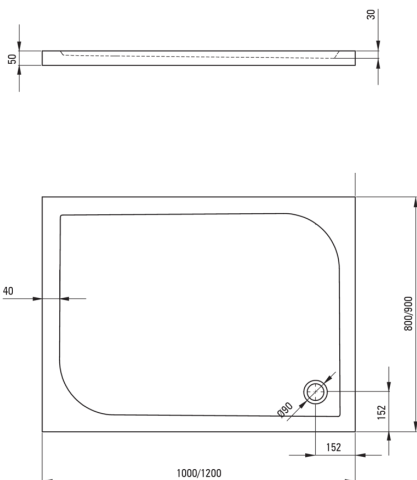

CUBIC

Piatto doccia in acrilico, rettangolare

deante

Codice prodotto: KTK_043B

EAN: 5908212027677

Colore: bianco

Garanzia [anni]: 2

Piatti doccia

Materiale	acrilico
Forma	rettangolare
Larghezza [mm]	900
Lunghezza [mm]	1200
Altezza [mm]	50

Caratteristiche:

- Materiale acrilico resistente che mantiene la sua lucentezza e il suo colore
- Per l'installazione a livello del pavimento, direttamente sul massetto o supportato da materiale da costruzione
- Attenzione: il sifone NHC_029C può essere utilizzato con il piatto doccia.
- Detergente dedicato, sicuro per le superfici pulite
- Solo i migliori materiali, la cui qualità è stata confermata da test di laboratorio