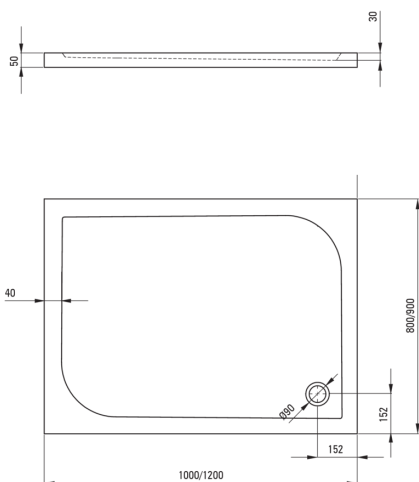

CUBIC

Receveur de douche en acrylique, rectangulaire

Code produit: KTK_043B

EAN: 5908212027677

Couleur: blanc

Garantie [années]: 2

Receveurs de douche

Matériel	acrylique
Forme	rectangulaire
Largeur [mm]	900
Longueur [mm]	1200
Hauteur [mm]	50

Caractéristiques:

- Matériau acrylique durable qui conserve son éclat et sa couleur
- Pour une installation au niveau du sol, directement sur la chape ou supportée par un matériau de construction
- Attention : le siphon NHC_029C peut être utilisé avec le receveur de douche
- Agent de nettoyage dédié, sans danger pour les surfaces nettoyées
- Seuls les meilleurs matériaux, dont la qualité a été confirmée par des tests en laboratoire