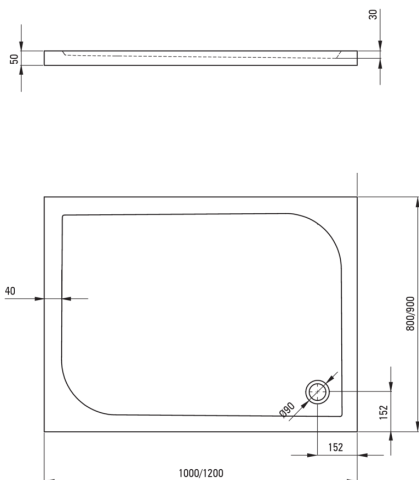

CUBIC

Bandeja de ducha acrílica, rectangular

deante

Código de producto: KTK_043B

EAN: 5908212027677

Color: blanco

Garantía [años]: 2

Bandejas de ducha

Material	acrílico
Forma	rectangular
Ancho [mm]	900
Longitud [mm]	1200
Altura [mm]	50

Características:

- Material acrílico duradero, mantenimiento del brillo y el color
- Para construir en el nivel del piso, directamente en la regla o en el soporte con material de construcción
- ¡Atención! El sifón NHC_029C encaja en el plato de ducha
- Una medida dedicada en la oferta es una caja fuerte dedicada para superficies limpias
- Solo los mejores materiales cuya calidad es confirmada por la investigación en el laboratorio