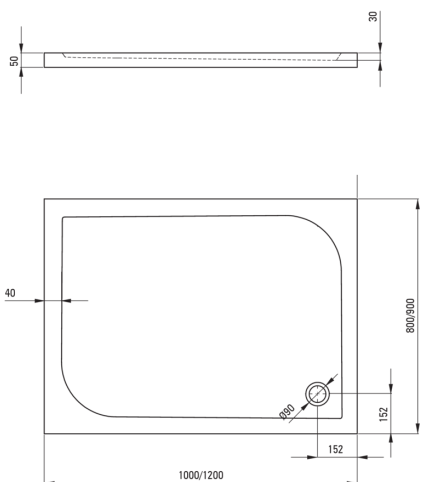

CUBIC

Bandeja de ducha acrílica, rectangular

Código de producto: KTK_043B

EAN: 5908212027677

Color: blanco

Garantía [años]: 2

Bandejas de ducha

Material	acrílico
Forma	rectangular
Ancho [mm]	900
Longitud [mm]	1200
Altura [mm]	50

Características:

- Material acrílico duradero, mantenimiento del brillo y el color
- Para construir en el nivel del piso, directamente en la regla o en el soporte con material de construcción
- ¡Atención! El sifón NHC_029C encaja en el plato de ducha
- Una medida dedicada en la oferta es una caja fuerte dedicada para superficies limpias
- Solo los mejores materiales cuya calidad es confirmada por la investigación en el laboratorio