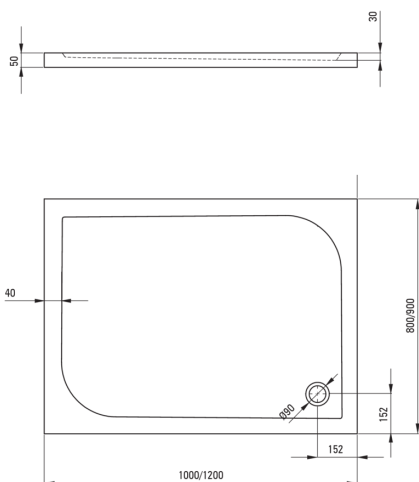

Charakteristische Merkmale:

- Strapazierfähiges Acrylmaterial, das Glanz und Farbe bewahrt
- Zum bodenebenen Einbau direkt auf dem Estrich oder auf der Baustoffunterlage
- Achtung! Siphon NHC_029C passt zur Duschtasse
- Spezielles Mittel, das für die zu reinigenden Oberflächen unbedenklich ist
- Nur die besten Materialien, deren Qualität durch Laboruntersuchungen bestätigt wird