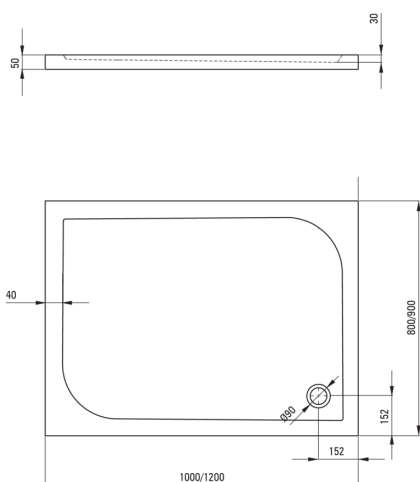

Charakteristische Merkmale:

- Strapazierfähiges Acrylmaterial, das Glanz und Farbe bewahrt
- Zum bodenebenen Einbau direkt auf dem Estrich oder auf der Baustoffunterlage
- Achtung! Siphon NHC_029C passt zur Duschtasse
- Spezielles Mittel, das für die zu reinigenden Oberflächen unbedenklich ist
- Nur die besten Materialien, deren Qualität durch Laboruntersuchungen bestätigt wird