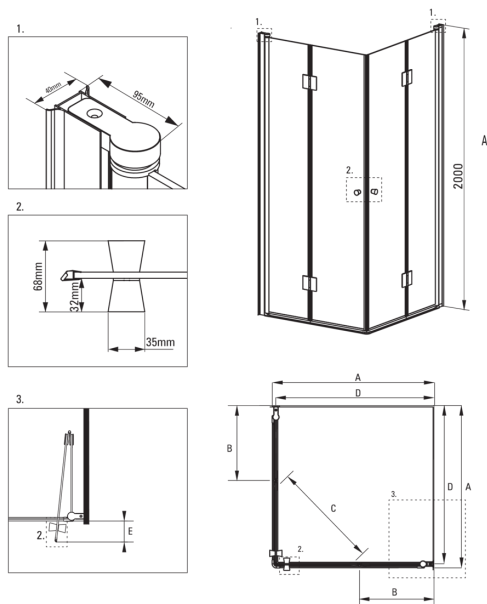

KERRIA

Душева кабіна, квадратний

deante

Код продукту: KTK_042P

EAN: 5908212015230

Колір: хром

Гарантія: 2

Кабіни

форма	квадрат
Ширина [мм]	800
Довжина [мм]	800
Висота [мм]	2000
товщина скла	6
Оздоблення скла	прозорий
Покриття Active cover	Так

Відмінна риса:

- Тільки найкращі матеріали, якість яких ми підтверджуємо дослідженнями в лабораторії
- Безпечне і міцне загартоване скло
- Гідрофобне покриття Active Cover, що полегшує стікання води по склу
- Можливість використання спеціального препарату Active Cover
- Маскування монтажного обладнання
- Точне закриття дверей за допомогою підйомних петель
- Можливість установки кабіни без піддону безпосередньо на плитку
- Пропонуємо спеціальний засіб, безпечний для очищуваних поверхонь
- Профілі для вирівнювання кривизни стін
- Ударостійкість і стійкість до хімічних речовин і плям відповідно до стандарту PN-EN 14428 + A1: 2008, підтверджена дослідженнями Інституту кераміки і будівельних матеріалів.
- Душова кабіна продається без піддону

KERRIA

Model	Size	A (mm)	B (mm)	C (mm)	D (mm)	E (mm)
KTK 043P	1000X1000	985-1000	455	710	965	85
KTK 042P	800x800	785-800	355	570	765	85
KTK 041P	900x900	885-900	405	640	865	85