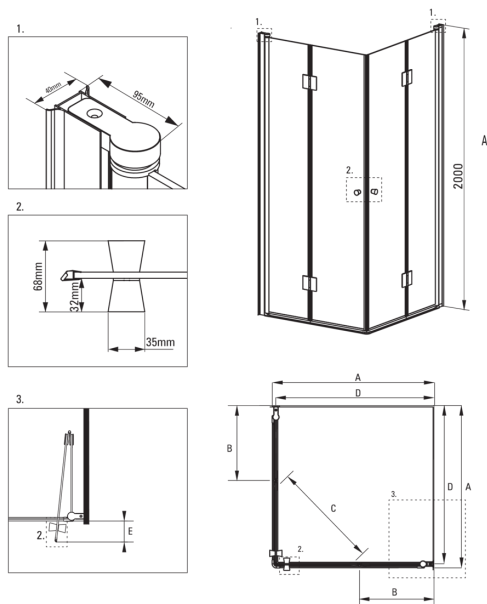

KERRIA

Душева кабіна, квадратний

 deante

Код продукту: KTK_042P

EAN: 5908212015230

Колір: хром

Гарантія: 2

Кабіни

форма	квадрат
Ширина [мм]	800
Довжина [мм]	800
Висота [мм]	2000
товщина скла	6
Оздоблення скла	прозорий
Покриття Active cover	Так

Відмінна риса:

- Тільки найкращі матеріали, якість яких ми підтверджуємо дослідженнями в лабораторії
- Безпечне і міцне загартоване скло
- Гідрофобне покриття Active Cover, що полегшує стікання води по склу
- Можливість використання спеціального препарату Active Cover
- Маскування монтажного обладнання
- Точне закриття дверей за допомогою підйомних петель
- Можливість установки кабіни без піддону безпосередньо на плитку
- Пропонуємо спеціальний засіб, безпечний для очищуваних поверхонь
- Профілі для вирівнювання кривизни стін
- Ударостійкість і стійкість до хімічних речовин і плям відповідно до стандарту PN-EN 14428 + A1: 2008, підтверджена дослідженнями Інституту кераміки і будівельних матеріалів.
- Душова кабіна продається без піддону

KERRIA

Model	Size	A (mm)	B (mm)	C (mm)	D (mm)	E (mm)
KTK 043P	1000X1000	985-1000	455	710	965	85
KTK 042P	800x800	785-800	355	570	765	85
KTK 041P	900x900	885-900	405	640	865	85