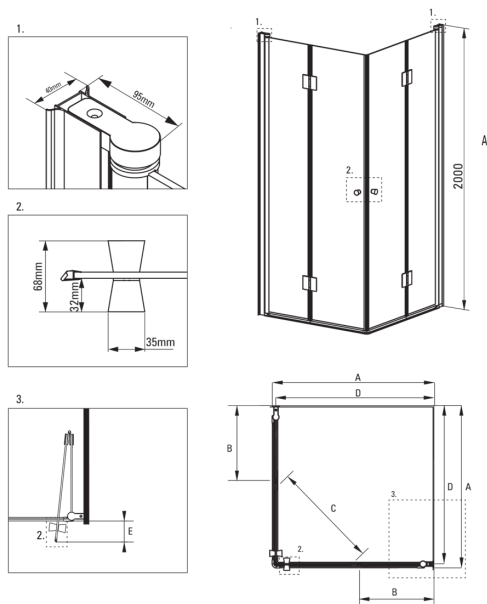

KERRIA

tuš kabina, kvadraten

koda izdelka: KTK_042P

EAN: 5908212015230

Barva: krom

Garancija [leta]: 2

Kabine

oblika	kvadraten
širina [mm]	800
dolžina [mm]	800
višina [mm]	2000
debelina stekla [mm]	6
steklen finiř	transparenten
premaz Active Cover	Ja

karakteristike:

- Samo najboljši materiali, katerih kakovost je potrjena z laboratorijskimi testi
- Varno in trpežno kaljeno steklo
- Hidrofobni premaz Active Cover, da voda lažje odteče s stekla
- Za površine s premazom Active Cover
- Maskirni montažni elementi
- Natančno zapiranje vrat zaradi dvižnih tečajev
- Možnost vgradnje kabine brez tuš kadi, neposredno na ploščice
- V ponudbi Deante imamo tudi varna namenska čistila
- Profili za izravnavo ukrivljenosti sten
- Odpornost na udarce, kemikalije in madeže v skladu s standardom PN-EN 14428+A1:2008, potrjena s testi Inštituta za keramiko in gradbene materiale.
- Ohišje se prodaja brez pladnja

KERRIA

Model	Size	A (mm)	B (mm)	C (mm)	D (mm)	E (mm)
KTK 043P	1000X1000	985-1000	455	710	965	85
KTK 042P	800x800	785-800	355	570	765	85
KTK 041P	900x900	885-900	405	640	865	85