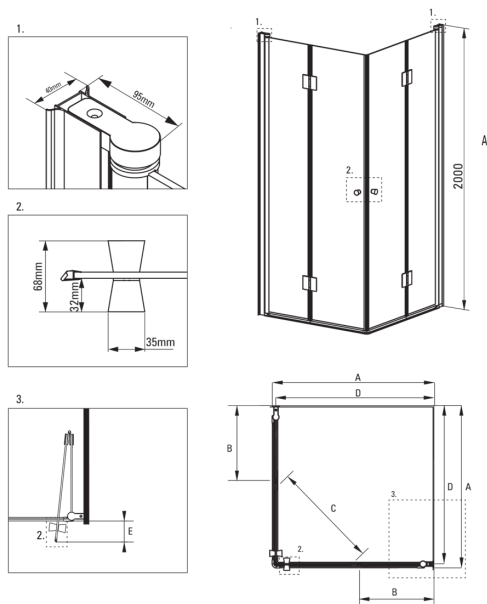

### Kabine

oblika	kvadraten
širina [mm]	800
dolžina [mm]	800
višina [mm]	2000
debelina stekla [mm]	6
steklen finiř	transparenten
premaz Active Cover	Ja

KERRIA

Model	Size	A (mm)	B (mm)	C (mm)	D (mm)	E (mm)
KTK 043P	1000X1000	985-1000	455	710	965	85
KTK 042P	800x800	785-800	355	570	765	85
KTK 041P	900x900	885-900	405	640	865	85