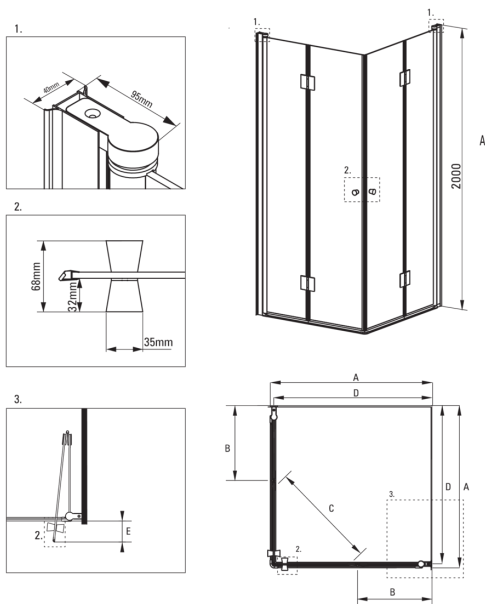

KERRIA

Душевая кабина, квадратная

 deante

Код товара: KTK_042P

EAN: 5908212015230

Цвет: хром

Гарантия [лет]: 2

Кабины

Форма	квадрат
Ширина [мм]	800
Длина [мм]	800
Высота [мм]	2000
толщина закаленного стекла	6
Отделка стекла	прозрачный
Покрытие Active Cover	Да

Отличительные черты:

- Только лучшие материалы, качество которых подтверждено лабораторными испытаниями
- Безопасное и прочное закаленное стекло
- Гидрофобное покрытие Active-Cover, которое облегчает стекание воды со стекла
- Возможность использования специального препарата Active Cover
- Маскировка элементов для монтажа
- Точное закрытие двери благодаря подъемным петлям
- Возможна установка кабины без поддона, прямо на плитку
- Специальное средство, безопасное для очищаемых поверхностей
- Профили, компенсирующие кривизну стен
- Стойкость к ударам, химическим веществам и окрашиванию в соответствии со стандартом PN-EN 14428+A1:2008, подтверждена испытаниями Института керамики и строительных материалов.
- Корпус продается без поддона

KERRIA

Model	Size	A (mm)	B (mm)	C (mm)	D (mm)	E (mm)
KTK 043P	1000X1000	985-1000	455	710	965	85
KTK 042P	800x800	785-800	355	570	765	85
KTK 041P	900x900	885-900	405	640	865	85