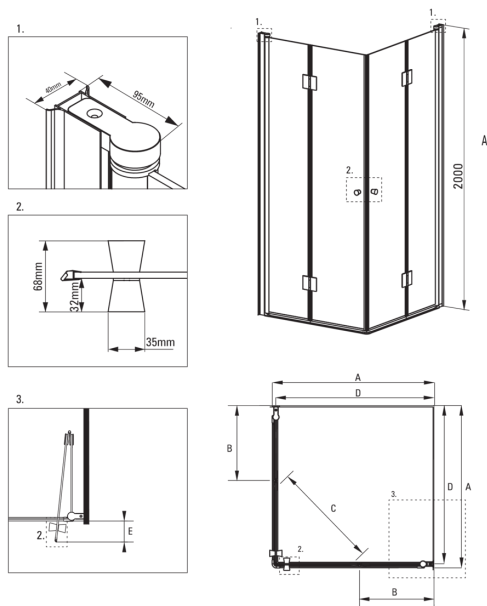

## Cabină de duș, pătrat

Codul produsului: KTK\_042P

EAN: 5908212015230

Culoarea: cromat

Garanție [ani]: 2

### Cabine

|                     |             |
|---------------------|-------------|
| Formă               | pătrat      |
| Lățime [mm]         | 800         |
| Lungimea [mm]       | 800         |
| Înălțime [mm]       | 2000        |
| Grosime sticlă [mm] | 6           |
| Finisaj sticlă      | transparent |
| Active cover        | Da          |

KERRIA

| Model    | Size      | A (mm)   | B (mm) | C (mm) | D (mm) | E (mm) |
|----------|-----------|----------|--------|--------|--------|--------|
| KTK 043P | 1000X1000 | 985-1000 | 455    | 710    | 965    | 85     |
| KTK 042P | 800x800   | 785-800  | 355    | 570    | 765    | 85     |
| KTK 041P | 900x900   | 885-900  | 405    | 640    | 865    | 85     |