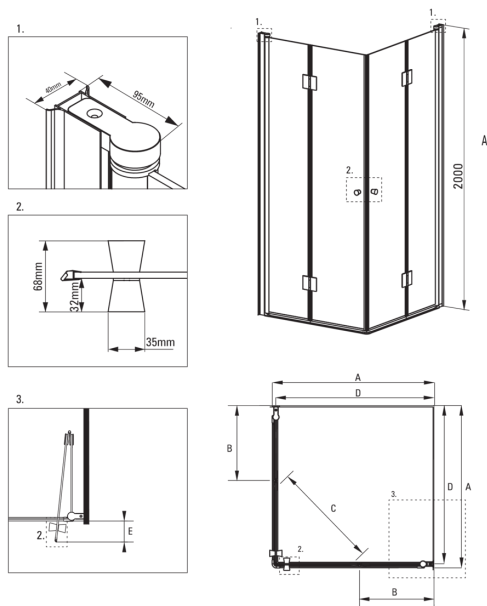

KERRIA

Model	Size	A (mm)	B (mm)	C (mm)	D (mm)	E (mm)
KTK 043P	1000X1000	985-1000	455	710	965	85
KTK 042P	800x800	785-800	355	570	765	85
KTK 041P	900x900	885-900	405	640	865	85