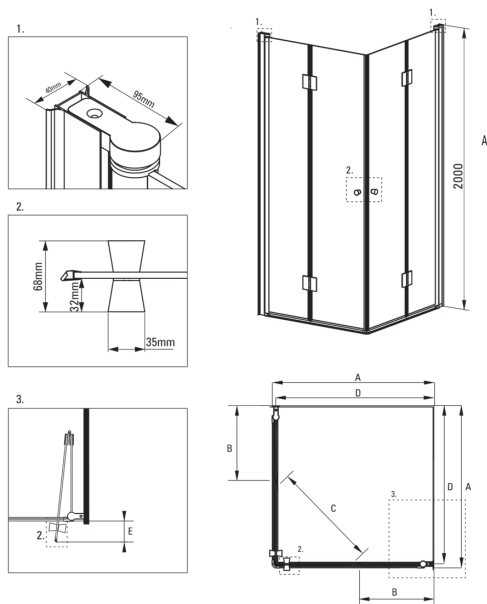

| | |
|--------------------------------|---------------|
| Kształt | kwadrat |
| Szerokość [mm] | 800 |
| Długość [mm] | 800 |
| Wysokość [mm] | 2000 |
| Grubość szkła hartowanego [mm] | 6 |
| Wykończenie szkła | transparentne |
| Powłoka Active Cover | Tak |

KERRIA

| Model | Size | A (mm) | B (mm) | C (mm) | D (mm) | E (mm) |
|----------|-----------|----------|--------|--------|--------|--------|
| KTK 043P | 1000X1000 | 985-1000 | 455 | 710 | 965 | 85 |
| KTK 042P | 800x800 | 785-800 | 355 | 570 | 765 | 85 |
| KTK 041P | 900x900 | 885-900 | 405 | 640 | 865 | 85 |