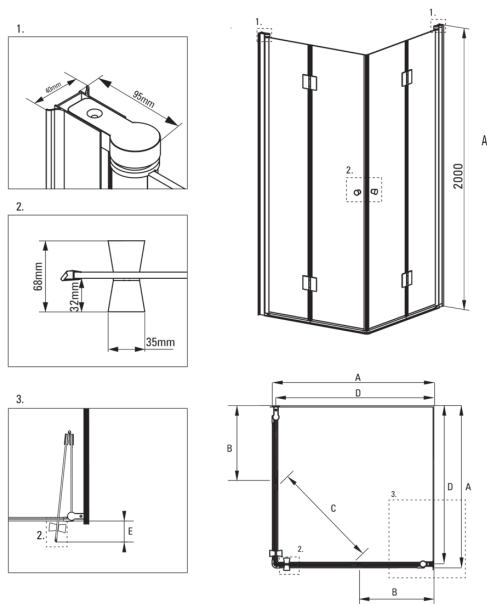

### Kabina

Kształt	kwadrat
Szerokość [mm]	800
Długość [mm]	800
Wysokość [mm]	2000
Grubość szkła hartowanego [mm]	6
Wykończenie szkła	transparentne
Powłoka Active Cover	Tak

KERRIA

Model	Size	A (mm)	B (mm)	C (mm)	D (mm)	E (mm)
KTK 043P	1000X1000	985-1000	455	710	965	85
KTK 042P	800x800	785-800	355	570	765	85
KTK 041P	900x900	885-900	405	640	865	85