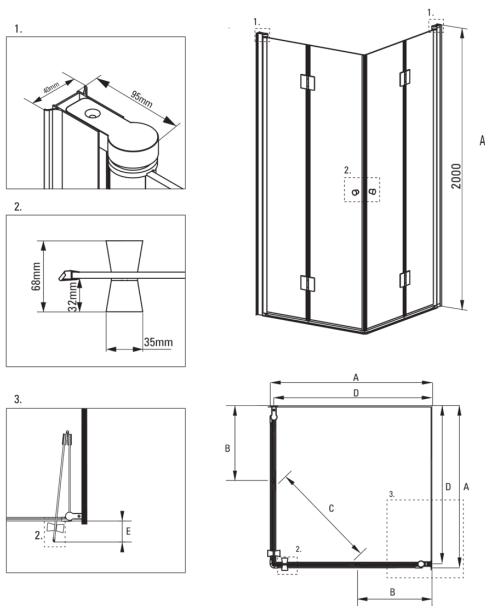

KERRIA

Cabina doccia, quadrato

Codice prodotto: KTK_042P

EAN: 5908212015230

Colore: cromo

Garanzia [anni]: 2

Cabine

Forma	quadrato
Larghezza [mm]	800
Lunghezza [mm]	800
Altezza [mm]	2000
Spessore del vetro [mm]	6
Finitura in vetro	trasparente
Rivestimento attivo	Sì

Caratteristiche:

- Solo i migliori materiali, la cui qualità è stata confermata da test di laboratorio
- Vetro temperato sicuro e resistente
- Rivestimento idrofobico Active-Cover che facilita il deflusso dell'acqua dal vetro
- Dedicato alle superfici Active Cover
- Rivestimento degli elementi di montaggio
- Chiusura precisa della porta grazie alle cerniere di sollevamento
- Possibilità di installare la cabina senza piatto doccia, direttamente sulle piastrelle
- Detergente dedicato, sicuro per le superfici pulite
- Resistenza agli urti, agli agenti chimici e alle macchie in conformità alla norma PN-EN 14428+A1:2008, confermata dai test dell'Istituto della Ceramica e dei Materiali da Costruzione

KERRIA

Model	Size	A (mm)	B (mm)	C (mm)	D (mm)	E (mm)
KTK 043P	1000X1000	985-1000	455	710	965	85
KTK 042P	800x800	785-800	355	570	765	85
KTK 041P	900x900	885-900	405	640	865	85