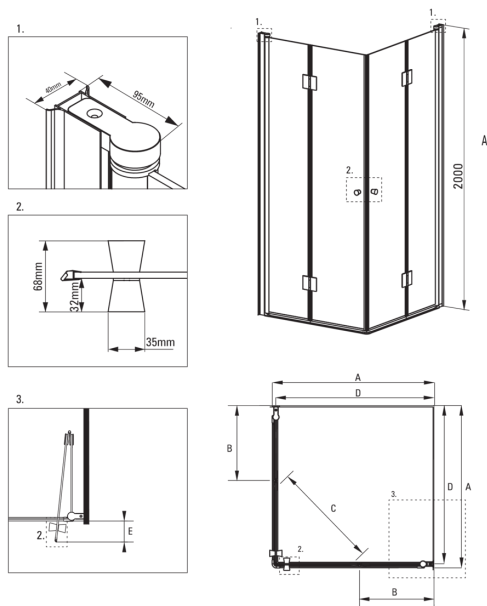

KERRIA

Cabina doccia, quadrato

Codice prodotto: KTK_042P

EAN: 5908212015230

Colore: cromo

Garanzia [anni]: 2

Cabine

Forma	quadrato
Larghezza [mm]	800
Lunghezza [mm]	800
Altezza [mm]	2000
Spessore del vetro [mm]	6
Finitura in vetro	trasparente
Rivestimento attivo	Sì

Caratteristiche:

- Solo i migliori materiali, la cui qualità è stata confermata da test di laboratorio
- Vetro temperato sicuro e resistente
- Rivestimento idrofobico Active-Cover che facilita il deflusso dell'acqua dal vetro
- Dedicato alle superfici Active Cover
- Rivestimento degli elementi di montaggio
- Chiusura precisa della porta grazie alle cerniere di sollevamento
- Possibilità di installare la cabina senza piatto doccia, direttamente sulle piastrelle
- Detergente dedicato, sicuro per le superfici pulite
- Resistenza agli urti, agli agenti chimici e alle macchie in conformità alla norma PN-EN 14428+A1:2008, confermata dai test dell'Istituto della Ceramica e dei Materiali da Costruzione

KERRIA

Model	Size	A (mm)	B (mm)	C (mm)	D (mm)	E (mm)
KTK 043P	1000X1000	985-1000	455	710	965	85
KTK 042P	800x800	785-800	355	570	765	85
KTK 041P	900x900	885-900	405	640	865	85