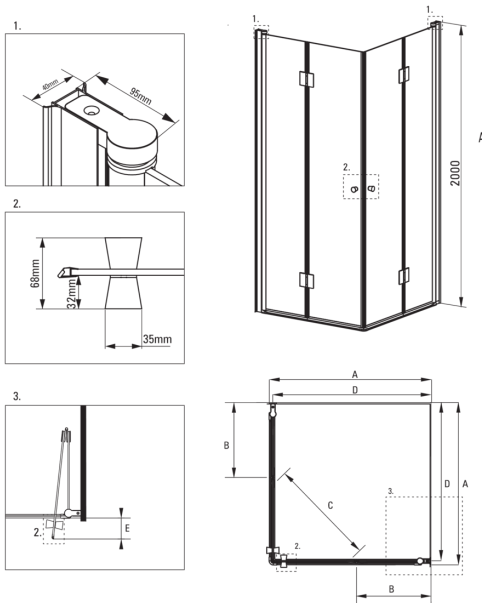

KERRIA

Zuhanykabin, négyzet

Cikkszám: KTK_042P
EAN: 5908212015230
Szín: króm
Garancia [év]: 2

Kabinok

Alak	négyzet
Szélesség [mm]	800
Hosszúság [mm]	800
Magasság [mm]	2000
Az edzett üveg vastagsága [mm]	6
Üveg kivitelezése	átlátszó
Aktív bevonat	Igen

Kiemelések:

- Csak a legjobb alapanyagokból, amelyek minőségét laboratóriumi vizsgálatok igazolták
- Biztonságos és tartós edzett üveg
- Hidrofób Active-Cover bevonat, amely megkönnyíti a víz lefolyását az üvegről
- Az Active Cover felületekhez ajánlott
- Szerelési elemek burkolata
- Pontos ajtózáras, emelő zsanérokon keresztül
- Lehetőség a kabin zuhanytálca nélküli felszerelésére, közvetlenül a csempére
- Dedikált tisztítószer, a felületek biztonságos tisztítására
- A profilrendszer lehetővé teszi a beszerelést egyetlen falakra is
- Ütés-, vegyszer- és foltosodás a PN-EN 14428 + A1: 2008 szabvány szerint, a Kerámia- és Építőanyag-intézet tesztjei igazolják.
- A zuhanykabin zuhanytálca nélkül kapható

KERRIA

Model	Size	A (mm)	B (mm)	C (mm)	D (mm)	E (mm)
KTK 043P	1000X1000	985-1000	455	710	965	85
KTK 042P	800x800	785-800	355	570	765	85
KTK 041P	900x900	885-900	405	640	865	85