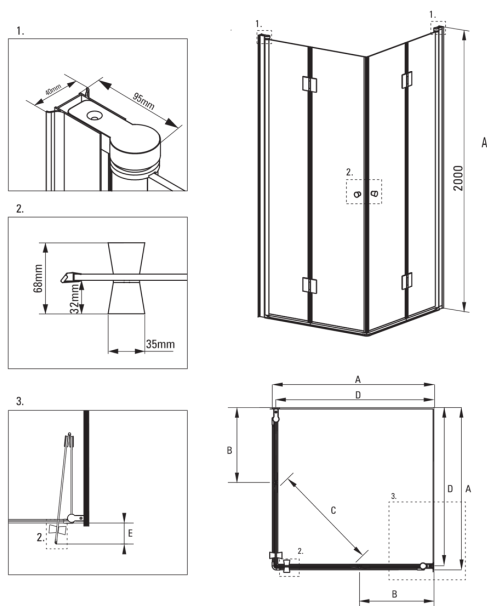

Code produit: KTK_042P

EAN: 5908212015230

Couleur: chrome

Garantie [années]: 2

Cabines

Forme	carré
Largeur [mm]	800
Longueur [mm]	800
Hauteur [mm]	2000
Épaisseur du verre [mm]	6
Finition verre	transparent
Couverture active	Oui

Caractéristiques:

- Seuls les meilleurs matériaux, dont la qualité a été confirmée par des tests en laboratoire
- Verre trempé sûr et durable
- Revêtement hydrophobe Active-Cover qui facilite l'écoulement de l'eau sur le verre
- Dédié aux surfaces Active Cover
- Habillage des éléments d'assemblage
- Fermeture précise de la porte grâce aux charnières de levage
- Possibilité d'installer la cabine sans receveur de douche, directement sur le carrelage
- Agent de nettoyage dédié, sans danger pour les surfaces nettoyées
- Profils égalisant la courbure des murs
- Résistance aux chocs, aux produits chimiques et aux taches conformément à la norme PN-EN 14428+A1:2008, confirmée par des tests de l'Institut de la céramique et des matériaux de construction
- La cabine est vendue sans receveur de douche

KERRIA

Model	Size	A (mm)	B (mm)	C (mm)	D (mm)	E (mm)
KTK 043P	1000X1000	985-1000	455	710	965	85
KTK 042P	800x800	785-800	355	570	765	85
KTK 041P	900x900	885-900	405	640	865	85