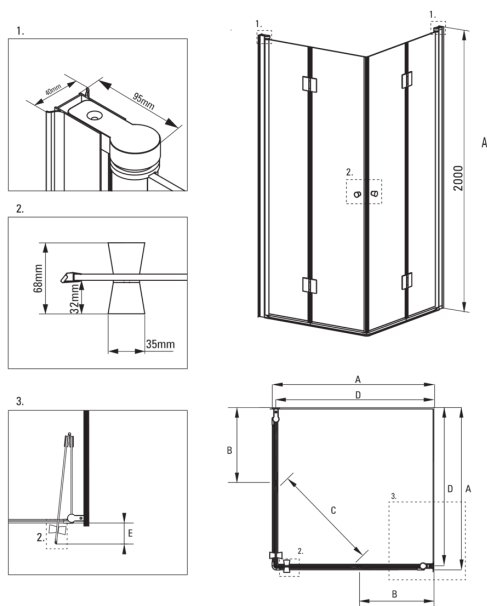

KERRIA

Cabina de baño, cuadrado

Código de producto: KTK_042P

EAN: 5908212015230

Color: cromo

Garantía [años]: 2

Cabañas

Forma	cuadrado
Ancho [mm]	800
Longitud [mm]	800
Altura [mm]	2000
Grosor de vidrio [mm]	6
Acabado de vidrio	transparente
Tapa activa	Sí

Características:

- Solo los mejores materiales cuya calidad es confirmada por la investigación en el laboratorio
- Vidrio templado seguro y duradero
- Cubierta activa recubrimiento hidrofóbico que facilita el flujo de agua por el vaso
- Posibilidad de usar una cubierta activa dedicada
- Elementos de montaje enmascarado
- Preciso cerrar la puerta gracias a levantar bisagras
- Es posible instalar una cabina sin una bandeja de ducha, directamente en los mosaicos.
- Una medida dedicada en la oferta es una caja fuerte dedicada para superficies limpias
- Perfiles que reducen la curvatura de las paredes
- Resistencia al impacto, así como a los productos químicos y las manchas de acuerdo con PN-EN 14428+A1: 2008, confirmado por el Instituto de Cerámica y Materiales de construcción.

KERRIA

Model	Size	A (mm)	B (mm)	C (mm)	D (mm)	E (mm)
KTK 043P	1000X1000	985-1000	455	710	965	85
KTK 042P	800x800	785-800	355	570	765	85
KTK 041P	900x900	885-900	405	640	865	85