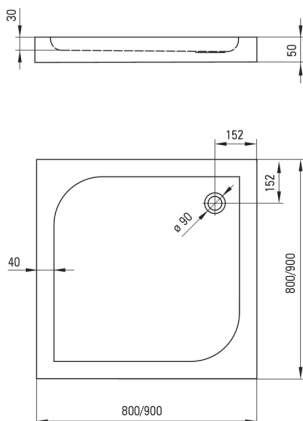

SUBIC

Акриловий душовий піддон, квадратний

deante

Код продукту: KTK_042B

EAN: 5908212008140

Колір: білий

Гарантія: 2

Душові піддони

матеріал	акрил
форма	квадрат
Ширина [мм]	800
Довжина [мм]	800
Висота [мм]	50

Відмінна риса:

- Міцний акриловий матеріал, що зберігає блиск і колір
- Для установки на рівні підлозі, безпосередньо на виливі або на опорі конструкційного матеріалу
- Увага! Сифон pHc_029c підходить для душового піддону
- Пропонуємо спеціальний засіб, безпечний для очищуваних поверхонь
- Тільки найкращі матеріали, якість яких ми підтверджуємо дослідженнями в лабораторії