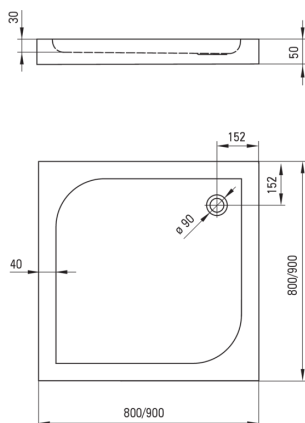

CUBIC

Cădiță de duș din acrilat, pătrat

deante

Codul produsului: KTK_042B

EAN: 5908212008140

Culoarea: alb

Garanție [ani]: 2

Cădițe de duș

Material	acrilat
Formă	pătrat
Lățime [mm]	800
Lungimea [mm]	800
Înălțime [mm]	50

Caracteristici:

- Material din acrilat rezistent care își păstrează strălucirea și culoarea
- Pentru instalare la nivelul pardoselii, direct pe paravan sau sprijinită pe materialul de construcție
- Atenție: Sifoanele NHC_029C pot fi folosite împreună cu cădița de duș.
- Agent de curățare special, sigur pentru suprafețele curățate
- Doar cele mai bune materiale, a căror calitate a fost certificată prin teste de laborator