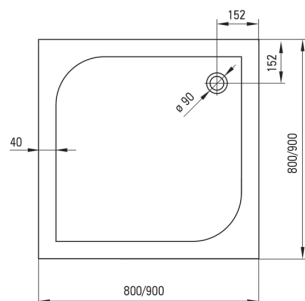

CUBIC

Cădiță de duș din acrilat, pătrat

deante

Codul produsului: KTK_042B

EAN: 5908212008140

Culoarea: alb

Garanție [ani]: 2

Cădițe de duș

Material	acrilat
Formă	pătrat
Lățime [mm]	800
Lungimea [mm]	800
Înălțime [mm]	50

Caracteristici:

- Material din acrilat rezistent care își păstrează strălucirea și culoarea
- Pentru instalare la nivelul pardoselii, direct pe paravan sau sprijinită pe materialul de construcție
- Atenție: Sifoanele NHC_029C pot fi folosite împreună cu cădița de duș.
- Agent de curățare special, sigur pentru suprafețele curățate
- Doar cele mai bune materiale, a căror calitate a fost certificată prin teste de laborator