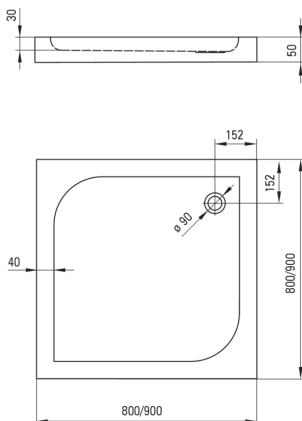

CUBIC

Piatto doccia in acrilico, quadrato

deante

Codice prodotto: KTK_042B

EAN: 5908212008140

Colore: bianco

Garanzia [anni]: 2

Piatti doccia

Materiale	acrilico
Forma	quadrato
Larghezza [mm]	800
Lunghezza [mm]	800
Altezza [mm]	50

Caratteristiche:

- Materiale acrilico resistente che mantiene la sua lucentezza e il suo colore
- Per l'installazione a livello del pavimento, direttamente sul massetto o supportato da materiale da costruzione
- Attenzione: il sifone NHC_029C può essere utilizzato con il piatto doccia.
- Detergente dedicato, sicuro per le superfici pulite
- Solo i migliori materiali, la cui qualità è stata confermata da test di laboratorio