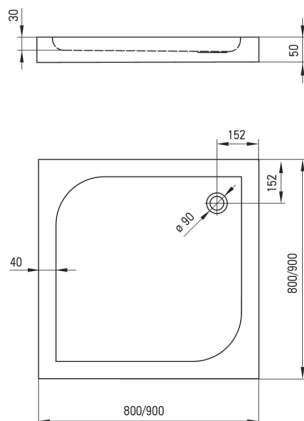

CUBIC

Receveur de douche en acrylique, carré

Code produit: KTK_042B

EAN: 5908212008140

Couleur: blanc

Garantie [années]: 2

Receveurs de douche

Matériel	acrylique
Forme	carré
Largeur [mm]	800
Longueur [mm]	800
Hauteur [mm]	50

Caractéristiques:

- Matériau acrylique durable qui conserve son éclat et sa couleur
- Pour une installation au niveau du sol, directement sur la chape ou supportée par un matériau de construction
- Attention : le siphon NHC_029C peut être utilisé avec le receveur de douche
- Agent de nettoyage dédié, sans danger pour les surfaces nettoyées
- Seuls les meilleurs matériaux, dont la qualité a été confirmée par des tests en laboratoire