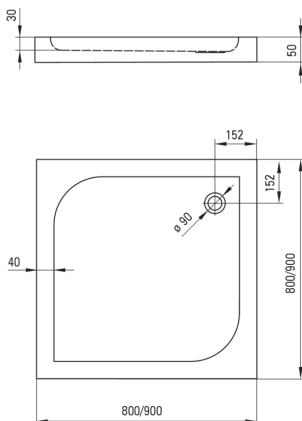

CUBIC

Receveur de douche en acrylique, carré

deante

Code produit: KTK_042B

EAN: 5908212008140

Couleur: blanc

Garantie [années]: 2

Receveurs de douche

Matériel	acrylique
Forme	carré
Largeur [mm]	800
Longueur [mm]	800
Hauteur [mm]	50

Caractéristiques:

- Matériau acrylique durable qui conserve son éclat et sa couleur
- Pour une installation au niveau du sol, directement sur la chape ou supportée par un matériau de construction
- Attention : le siphon NHC_029C peut être utilisé avec le receveur de douche
- Agent de nettoyage dédié, sans danger pour les surfaces nettoyées
- Seuls les meilleurs matériaux, dont la qualité a été confirmée par des tests en laboratoire