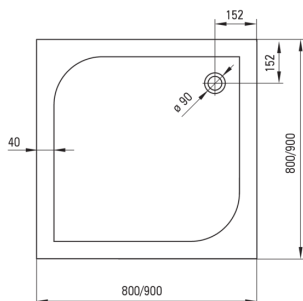

CUBIC

Bandeja de ducha acrílica, cuadrado

deante

Código de producto: KTK_042B

EAN: 5908212008140

Color: blanco

Garantía [años]: 2

Bandejas de ducha

Material	acrílico
Forma	cuadrado
Ancho [mm]	800
Longitud [mm]	800
Altura [mm]	50

Características:

- Material acrílico duradero, mantenimiento del brillo y el color
- Para construir en el nivel del piso, directamente en la regla o en el soporte con material de construcción
- ¡Atención! El sifón NHC_029C encaja en el plato de ducha
- Una medida dedicada en la oferta es una caja fuerte dedicada para superficies limpias
- Solo los mejores materiales cuya calidad es confirmada por la investigación en el laboratorio