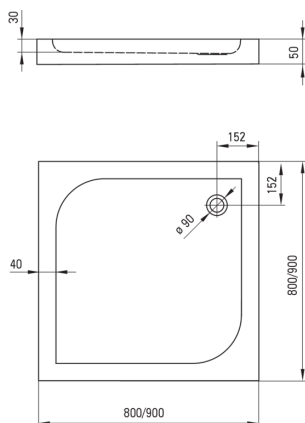

CUBIC

Bandeja de ducha acrílica, cuadrado

deante

Código de producto: KTK_042B

EAN: 5908212008140

Color: blanco

Garantía [años]: 2

Bandejas de ducha

Material	acrílico
Forma	cuadrado
Ancho [mm]	800
Longitud [mm]	800
Altura [mm]	50

Características:

- Material acrílico duradero, mantenimiento del brillo y el color
- Para construir en el nivel del piso, directamente en la regla o en el soporte con material de construcción
- ¡Atención! El sifón NHC_029C encaja en el plato de ducha
- Una medida dedicada en la oferta es una caja fuerte dedicada para superficies limpias
- Solo los mejores materiales cuya calidad es confirmada por la investigación en el laboratorio