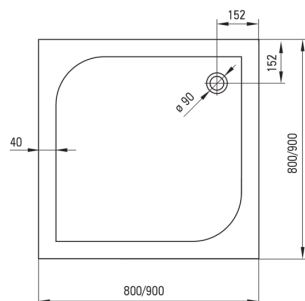

CUBIC

Quadrat-acryl-duschtasse

Artikel-Nr.: KTK_042B

EAN: 5908212008140

Farbe: weiß

Garantie [Jahre]: 2

Duschtassen

Material	Acryl-
Form	Quadrat
Breite [mm]	800
Länge	800
Höhe	50

Charakteristische Merkmale:

- Strapazierfähiges Acrylmaterial, das Glanz und Farbe bewahrt
- Zum bodenebenen Einbau direkt auf dem Estrich oder auf der Baustoffunterlage
- Achtung! Siphon NHC_029C passt zur Duschtasse
- Spezielles Mittel, das für die zu reinigenden Oberflächen unbedenklich ist
- Nur die besten Materialien, deren Qualität durch Laboruntersuchungen bestätigt wird