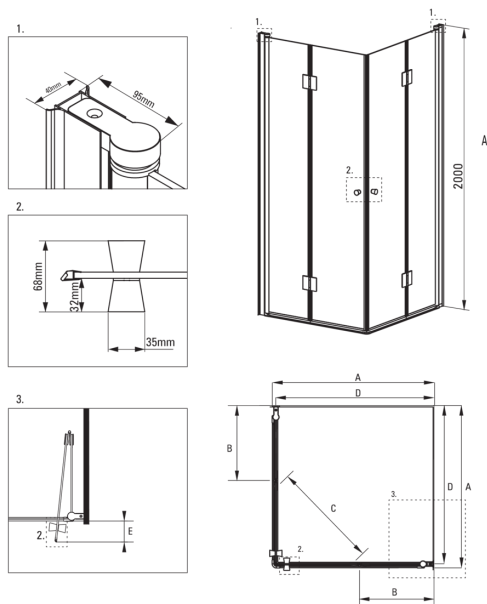

KERRIA

Душева кабіна, квадратний

deante

Код продукту: KTK_041P

EAN: 5908212015223

Колір: хром

Гарантія: 2

Кабіни

форма	квадрат
Ширина [мм]	900
Довжина [мм]	900
Висота [мм]	2000
товщина скла	6
Оздоблення скла	прозорий
Покриття Active cover	Так

Відмінна риса:

- Тільки найкращі матеріали, якість яких ми підтверджуємо дослідженнями в лабораторії
- Безпечне і міцне загартоване скло
- Гідрофобне покриття Active Cover, що полегшує стікання води по склу
- Можливість використання спеціального препарату Active Cover
- Маскування монтажного обладнання
- Точне закриття дверей за допомогою підйомних петель
- Можливість установки кабіни без піддону безпосередньо на плитку
- Пропонуємо спеціальний засіб, безпечний для очищуваних поверхонь
- Профілі для вирівнювання кривизни стін
- Ударостійкість і стійкість до хімічних речовин і плям відповідно до стандарту PN-EN 14428 + A1: 2008, підтверджена дослідженнями Інституту кераміки і будівельних матеріалів.
- Душова кабіна продається без піддону

KERRIA

Model	Size	A (mm)	B (mm)	C (mm)	D (mm)	E (mm)
KTK 043P	1000X1000	985-1000	455	710	965	85
KTK 042P	800x800	785-800	355	570	765	85
KTK 041P	900x900	885-900	405	640	865	85