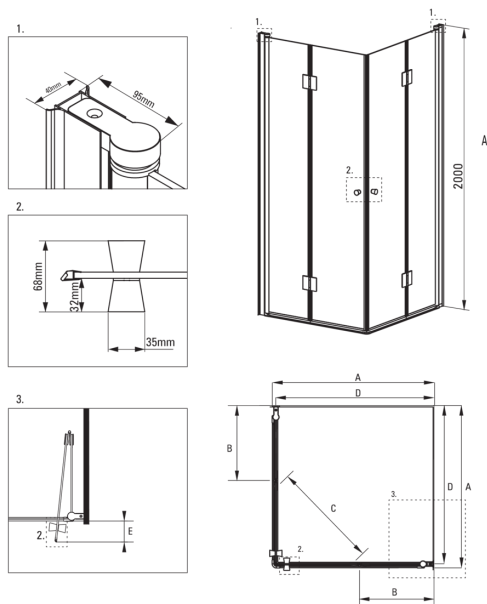

### Кабіни

форма	квадрат
Ширина [мм]	900
Довжина [мм]	900
Висота [мм]	2000
товщина скла	6
Оздоблення скла	прозорий
Покриття Active cover	Так

KERRIA

Model	Size	A (mm)	B (mm)	C (mm)	D (mm)	E (mm)
KTK 043P	1000X1000	985-1000	455	710	965	85
KTK 042P	800x800	785-800	355	570	765	85
KTK 041P	900x900	885-900	405	640	865	85