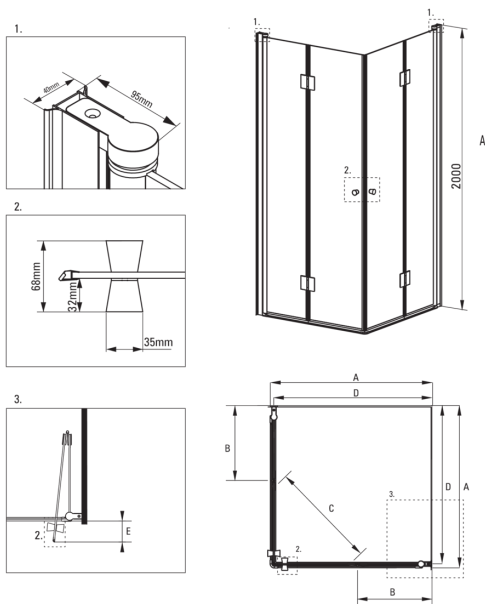

### Kabine

oblika	kvadraten
širina [mm]	900
dolžina [mm]	900
višina [mm]	2000
debelina stekla [mm]	6
steklen finiř	transparenten
premaz Active Cover	Ja

KERRIA

Model	Size	A (mm)	B (mm)	C (mm)	D (mm)	E (mm)
KTK 043P	1000X1000	985-1000	455	710	965	85
KTK 042P	800x800	785-800	355	570	765	85
KTK 041P	900x900	885-900	405	640	865	85