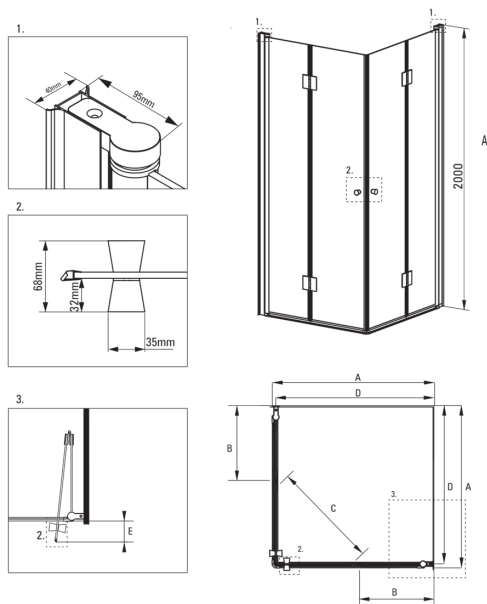

KERRIA

tuš kabina, kvadraten

koda izdelka: KTK_041P

EAN: 5908212015223

Barva: krom

Garancija [leta]: 2

Kabine

oblika	kvadraten
širina [mm]	900
dolžina [mm]	900
višina [mm]	2000
debelina stekla [mm]	6
steklen finiř	transparenten
premaz Active Cover	Ja

karakteristike:

- Samo najboljši materiali, katerih kakovost je potrjena z laboratorijskimi testi
- Varno in trpežno kaljeno steklo
- Hidrofobni premaz Active Cover, da voda lažje odteče s stekla
- Za površine s premazom Active Cover
- Maskirni montažni elementi
- Natančno zapiranje vrat zaradi dvižnih tečajev
- Možnost vgradnje kabine brez tuš kadi, neposredno na ploščice
- V ponudbi Deante imamo tudi varna namenska čistila
- Profili za izravnavo ukrivljenosti sten
- Odpornost na udarce, kemikalije in madeže v skladu s standardom PN-EN 14428+A1:2008, potrjena s testi Inštituta za keramiko in gradbene materiale.
- Ohišje se prodaja brez pladnja

KERRIA

Model	Size	A (mm)	B (mm)	C (mm)	D (mm)	E (mm)
KTK 043P	1000X1000	985-1000	455	710	965	85
KTK 042P	800x800	785-800	355	570	765	85
KTK 041P	900x900	885-900	405	640	865	85