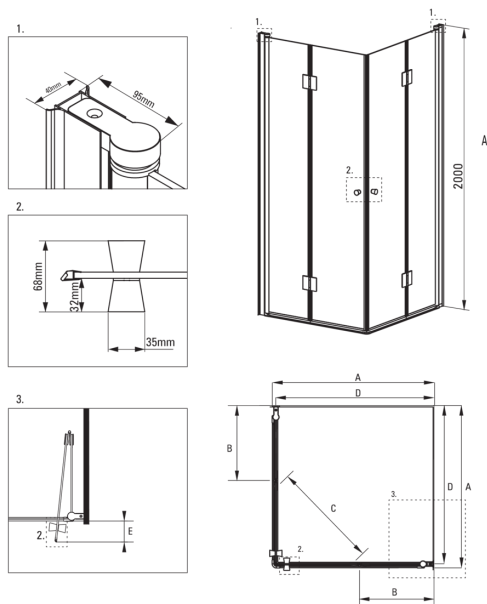

### Кабины

Форма	квадрат
Ширина [мм]	900
Длина [мм]	900
Высота [мм]	2000
толщина закаленного стекла	6
Отделка стекла	прозрачный
Покрытие Active Cover	Да

KERRIA

Model	Size	A (mm)	B (mm)	C (mm)	D (mm)	E (mm)
KTK 043P	1000X1000	985-1000	455	710	965	85
KTK 042P	800x800	785-800	355	570	765	85
KTK 041P	900x900	885-900	405	640	865	85