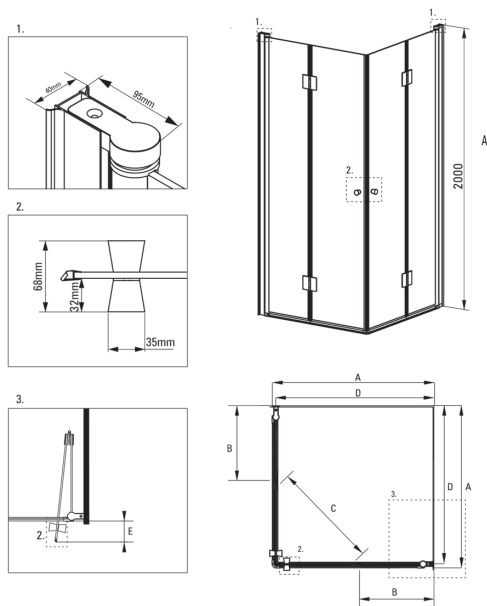

KERRIA

Cabină de duș, pătrat

Codul produsului: KTK_041P

EAN: 5908212015223

Culoarea: cromat

Garanție [ani]: 2

Cabine

Formă	pătrat
Lățime [mm]	900
Lungimea [mm]	900
Înălțime [mm]	2000
Grosime sticlă [mm]	6
Finisaj sticlă	transparent
Active cover	Da

Caracteristici:

- Doar cele mai bune materiale, a căror calitate a fost certificată prin teste de laborator
- Sticlă securizată sigură și rezistentă
- Înveliș hidrofob Active-Cover care ajută apa să se prelingă pe sticlă
- Special pentru suprafețe Active Cover
- Mascarea elementelor de montaj
- Închidere precisă a ușii datorită balamalelor de susținere
- Posibilitate de instalare a cabinei fără cădiță de duș, direct pe gresie
- Agent de curățare special, sigur pentru suprafețele curățate
- Profilele nivelează curbura pereților
- Rezistență la impact, substanțe chimice și pete conform standardului PN-EN 14428+A1:2008, certificată prin teste făcute de Institutul de Materiale de Construcții și Ceramică
- Cabina este fără cădiță de duș

KERRIA

Model	Size	A (mm)	B (mm)	C (mm)	D (mm)	E (mm)
KTK 043P	1000X1000	985-1000	455	710	965	85
KTK 042P	800x800	785-800	355	570	765	85
KTK 041P	900x900	885-900	405	640	865	85