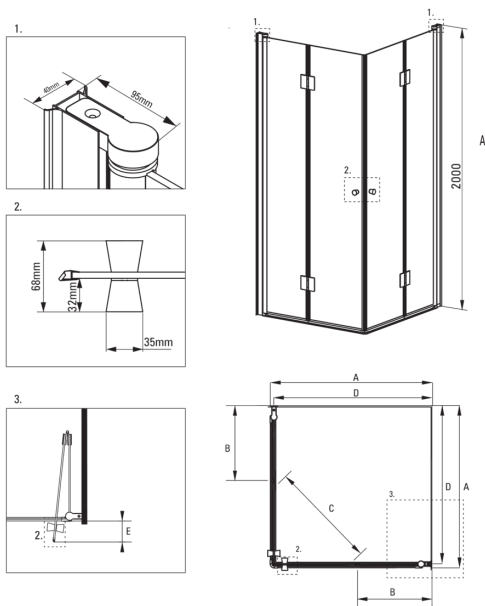

KERRIA

Cabină de duș, pătrat

Codul produsului: KTK_041P

EAN: 5908212015223

Culoarea: cromat

Garanție [ani]: 2

Cabine

Formă	pătrat
Lățime [mm]	900
Lungimea [mm]	900
Înălțime [mm]	2000
Grosime sticlă [mm]	6
Finisaj sticlă	transparent
Active cover	Da

Caracteristici:

- Doar cele mai bune materiale, a căror calitate a fost certificată prin teste de laborator
- Sticlă securizată sigură și rezistentă
- Înneliș hidrofob Active-Cover care ajută apa să se prelingă pe sticlă
- Special pentru suprafețe Active Cover
- Mascarea elementelor de montaj
- Închidere precisă a ușii datorită balamalelor de susținere
- Posibilitate de instalare a cabinei fără cădiță de duș, direct pe gresie
- Agent de curățare special, sigur pentru suprafețele curățate
- Profilele nivelează curbura pereților
- Rezistență la impact, substanțe chimice și pete conform standardului PN-EN 14428+A1:2008, certificată prin teste făcute de Institutul de Materiale de Construcții și Ceramică
- Cabina este fără cădiță de duș

KERRIA

Model	Size	A (mm)	B (mm)	C (mm)	D (mm)	E (mm)
KTK 043P	1000X1000	985-1000	455	710	965	85
KTK 042P	800x800	785-800	355	570	765	85
KTK 041P	900x900	885-900	405	640	865	85