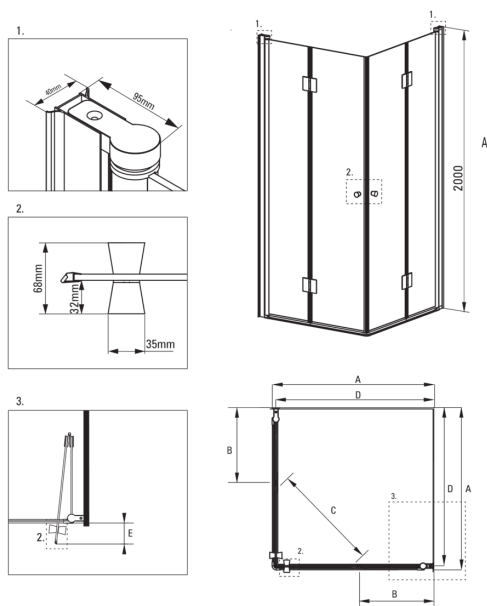

Kształt	kwadrat
Szerokość [mm]	900
Długość [mm]	900
Wysokość [mm]	2000
Grubość szkła hartowanego [mm]	6
Wykończenie szkła	transparentne
Powłoka Active Cover	Tak

Wyróżniki:

- Tylko najlepsze materiały, których jakość potwierdzamy badaniami w laboratorium
- Bezpieczne i wytrzymałe szkło hartowane
- Hydrofobowa powłoka Active Cover, ułatwiająca spływanie wody po szybie
- Możliwość zastosowania dedykowanego preparatu Active Cover
- Maskowanie elementów montażowych
- Precyzyjne domykanie drzwi dzięki zawiasom unoszącym
- Możliwość zamontowania kabiny bez brodzika, bezpośrednio na płytkach
- W ofercie dedykowany środek bezpieczny dla czyszczonych powierzchni
- Profile niwelujące krzywiznę ścian
- Odporność na uderzenia oraz na chemikalia i płamienie zgodnie z normą PN-EN 14428+A1:2008, potwierdzona badaniami Instytutu Ceramiki i Materiałów Budowlanych.
- Kabina sprzedawana bez brodzika

KERRIA

Model	Size	A (mm)	B (mm)	C (mm)	D (mm)	E (mm)
KTK 043P	1000X1000	985-1000	455	710	965	85
KTK 042P	800x800	785-800	355	570	765	85
KTK 041P	900x900	885-900	405	640	865	85