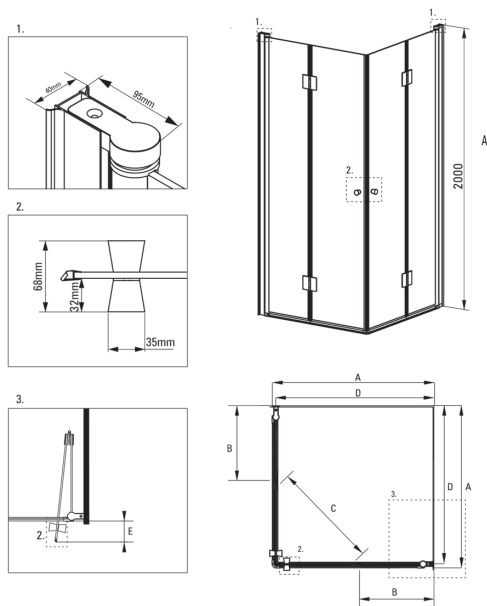

KERRIA

Cabina doccia, quadrato

Codice prodotto: KTK_041P

EAN: 5908212015223

Colore: cromo

Garanzia [anni]: 2

Cabine

Forma	quadrato
Larghezza [mm]	900
Lunghezza [mm]	900
Altezza [mm]	2000
Spessore del vetro [mm]	6
Finitura in vetro	trasparente
Rivestimento attivo	Sì

Caratteristiche:

- Solo i migliori materiali, la cui qualità è stata confermata da test di laboratorio
- Vetro temperato sicuro e resistente
- Rivestimento idrofobico Active-Cover che facilita il deflusso dell'acqua dal vetro
- Dedicato alle superfici Active Cover
- Rivestimento degli elementi di montaggio
- Chiusura precisa della porta grazie alle cerniere di sollevamento
- Possibilità di installare la cabina senza piatto doccia, direttamente sulle piastrelle
- Detergente dedicato, sicuro per le superfici pulite
- Resistenza agli urti, agli agenti chimici e alle macchie in conformità alla norma PN-EN 14428+A1:2008, confermata dai test dell'Istituto della Ceramica e dei Materiali da Costruzione

KERRIA

Model	Size	A (mm)	B (mm)	C (mm)	D (mm)	E (mm)
KTK 043P	1000X1000	985-1000	455	710	965	85
KTK 042P	800x800	785-800	355	570	765	85
KTK 041P	900x900	885-900	405	640	865	85