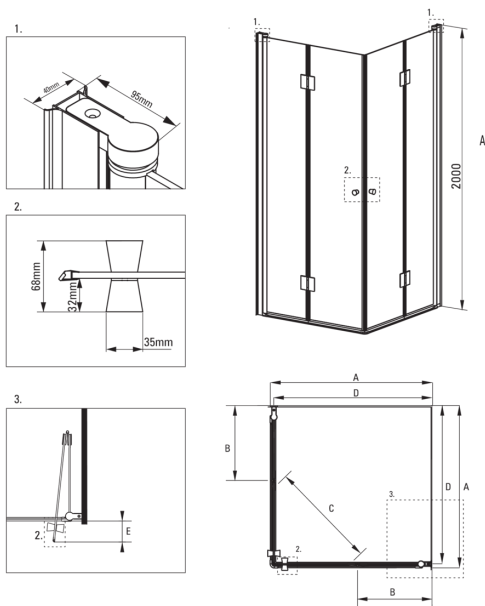

## Cabina doccia, quadrato

**Codice prodotto:** KTK\_041P

**EAN:** 5908212015223

**Colore:** cromo

**Garanzia [anni]:** 2

### Cabine

Forma	quadrato
Larghezza [mm]	900
Lunghezza [mm]	900
Altezza [mm]	2000
Spessore del vetro [mm]	6
Finitura in vetro	trasparente
Rivestimento attivo	Sì

KERRIA

Model	Size	A (mm)	B (mm)	C (mm)	D (mm)	E (mm)
KTK 043P	1000X1000	985-1000	455	710	965	85
KTK 042P	800x800	785-800	355	570	765	85
KTK 041P	900x900	885-900	405	640	865	85