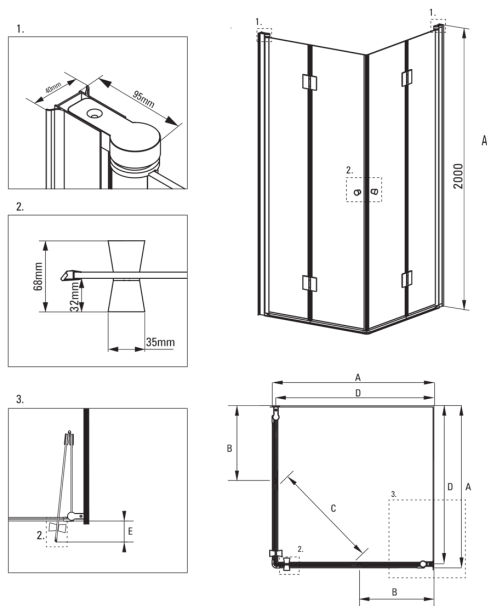

KERRIA

Zuhanykabin, négyzet

Cikkszám: KTK_041P
 EAN: 5908212015223
 Szín: króm
 Garancia [év]: 2

Kabinok

Alak	négyzet
Szélesség [mm]	900
Hosszúság [mm]	900
Magasság [mm]	2000
Az edzett üveg vastagsága [mm]	6
Üveg kivitelezése	átlátszó
Aktív bevonat	Igen

Kiemelések:

- Csak a legjobb alapanyagokból, amelyek minőségét laboratóriumi vizsgálatok igazolták
- Biztonságos és tartós edzett üveg
- Hidrofób Active-Cover bevonat, amely megkönnyíti a víz lefolyását az üvegről
- Az Active Cover felületekhez ajánlott
- Szerelési elemek burkolata
- Pontos ajtózáras, emelő zsanérokon keresztül
- Lehetőség a kabin zuhanytálca nélküli felszerelésére, közvetlenül a csempére
- Dedikált tisztítószer, a felületek biztonságos tisztítására
- A profilrendszer lehetővé teszi a beszerelést egyetlen falakra is
- Ütés-, vegyszer- és foltosodás a PN-EN 14428 + A1: 2008 szabvány szerint, a Kerámia- és Építőanyag-intézet tesztjei igazolják.
- A zuhanykabin zuhanytálca nélkül kapható

KERRIA

Model	Size	A (mm)	B (mm)	C (mm)	D (mm)	E (mm)
KTK 043P	1000X1000	985-1000	455	710	965	85
KTK 042P	800x800	785-800	355	570	765	85
KTK 041P	900x900	885-900	405	640	865	85