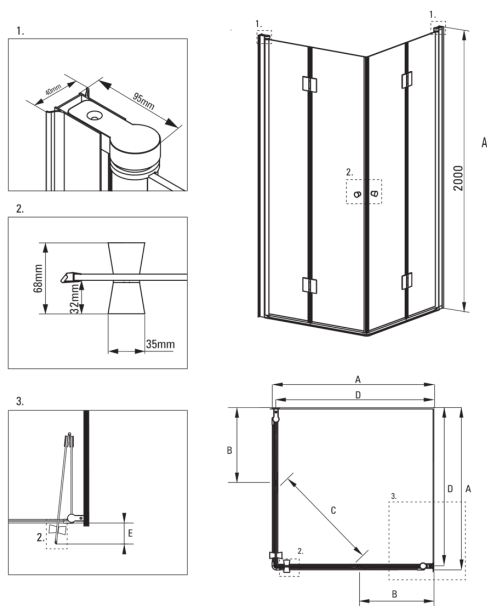

KERRIA

Cabine de douche, carré

deante

Code produit: KTK\_041P

EAN: 5908212015223

Couleur: chrome

Garantie [années]: 2

### Cabines

Forme	carré
Largeur [mm]	900
Longueur [mm]	900
Hauteur [mm]	2000
Épaisseur du verre [mm]	6
Finition verre	transparent
Couverture active	Oui

KERRIA

Model	Size	A (mm)	B (mm)	C (mm)	D (mm)	E (mm)
KTK 043P	1000X1000	985-1000	455	710	965	85
KTK 042P	800x800	785-800	355	570	765	85
KTK 041P	900x900	885-900	405	640	865	85