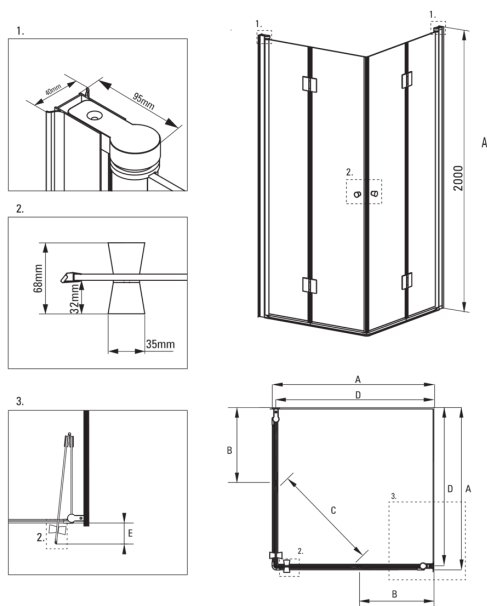

## Cabina de baño, cuadrado

Código de producto: KTK\_041P

EAN: 5908212015223

Color: cromo

Garantía [años]: 2

### Cabañas

Forma	cuadrado
Ancho [mm]	900
Longitud [mm]	900
Altura [mm]	2000
Grosor de vidrio [mm]	6
Acabado de vidrio	transparente
Tapa activa	Sí

KERRIA

Model	Size	A (mm)	B (mm)	C (mm)	D (mm)	E (mm)
KTK 043P	1000X1000	985-1000	455	710	965	85
KTK 042P	800x800	785-800	355	570	765	85
KTK 041P	900x900	885-900	405	640	865	85