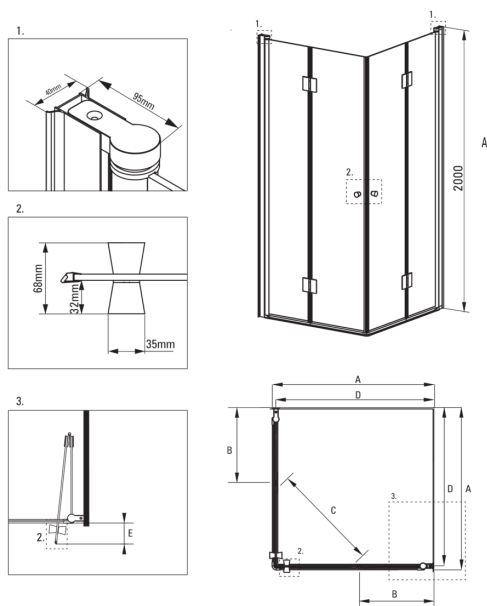

KERRIA

Quadrat-duschkabine

Artikel-Nr.: KTK_041P
 EAN: 5908212015223
 Farbe: Chrom
 Garantie [Jahre]: 2

Kabinen

Form	Quadrat
Breite [mm]	900
Länge	900
Höhe	2000
Gehärtetes Glas - Dicke [mm]	6
Glasausführung	transparent
Active Cover Beschichtung	Ja

KERRIA

Model	Size	A (mm)	B (mm)	C (mm)	D (mm)	E (mm)
KTK 043P	1000X1000	985-1000	455	710	965	85
KTK 042P	800x800	785-800	355	570	765	85
KTK 041P	900x900	885-900	405	640	865	85