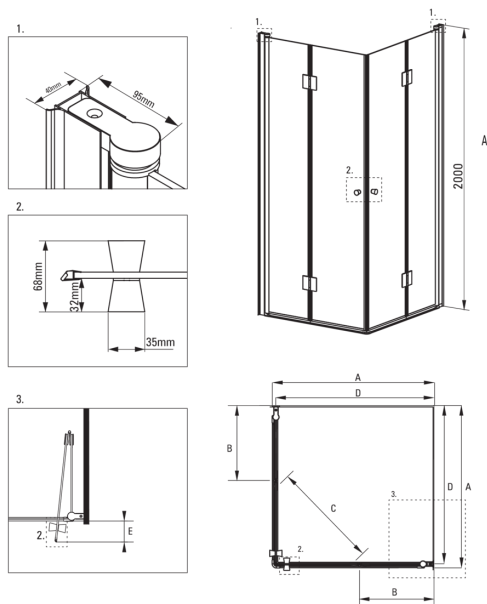

KERRIA

Quadrat-duschkabine

Artikel-Nr.: KTK_041P
 EAN: 5908212015223
 Farbe: Chrom
 Garantie [Jahre]: 2

Kabinen

Form	Quadrat
Breite [mm]	900
Länge	900
Höhe	2000
Gehärtetes Glas - Dicke [mm]	6
Glasausführung	transparent
Active Cover Beschichtung	Ja

KERRIA

Model	Size	A (mm)	B (mm)	C (mm)	D (mm)	E (mm)
KTK 043P	1000X1000	985-1000	455	710	965	85
KTK 042P	800x800	785-800	355	570	765	85
KTK 041P	900x900	885-900	405	640	865	85