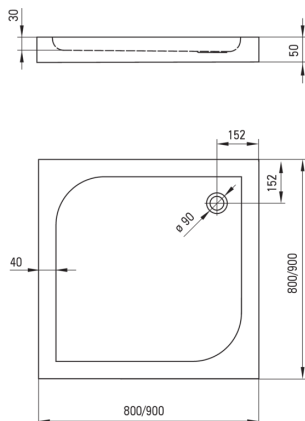

SUBIC

Акриловий душовий піддон, квадратний

deante

Код продукту: KTK_041B

EAN: 5908212008133

Колір: білий

Гарантія: 2

Душові піддони

матеріал	акрил
форма	квадрат
Ширина [мм]	900
Довжина [мм]	900
Висота [мм]	50

Відмінна риса:

- Міцний акриловий матеріал, що зберігає блиск і колір
- Для установки на рівні підлозі, безпосередньо на виливі або на опорі конструкційного матеріалу
- Увага! Сифон pHc_029c підходить для душового піддону
- Пропонуємо спеціальний засіб, безпечний для очищуваних поверхонь
- Тільки найкращі матеріали, якість яких ми підтверджуємо дослідженнями в лабораторії