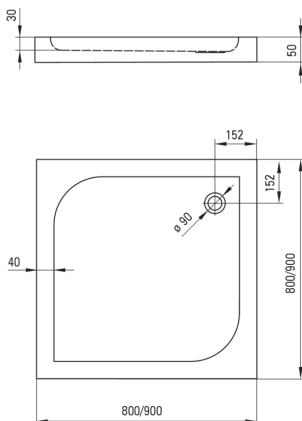

SUBIC

Акриловий душовий піддон, квадратний

deante

Код продукту: KTK_041B

EAN: 5908212008133

Колір: білий

Гарантія: 2

Душові піддони

матеріал	акрил
форма	квадрат
Ширина [мм]	900
Довжина [мм]	900
Висота [мм]	50

Відмінна риса:

- Міцний акриловий матеріал, що зберігає блиск і колір
- Для установки на рівні підлозі, безпосередньо на виливі або на опорі конструкційного матеріалу
- Увага! Сифон pHc_029c підходить для душового піддону
- Пропонуємо спеціальний засіб, безпечний для очищуваних поверхонь
- Тільки найкращі матеріали, якість яких ми підтверджуємо дослідженнями в лабораторії