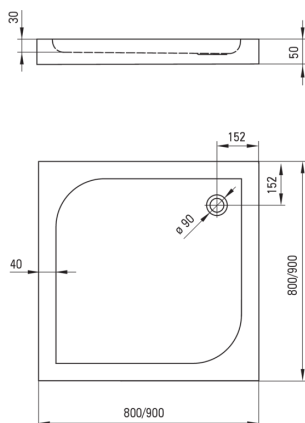

CUBIC

Акриловый душевой поддон, квадратный

deante

Код товара: KTK_041B

EAN: 5908212008133

Цвет: белый

Гарантия [лет]: 2

Поддоны

Материал	акрил
Форма	квадрат
Ширина [мм]	900
Длина [мм]	900
Высота [мм]	50

Отличительные черты:

- Прочный акриловый материал, сохраняющий блеск и цвет
- Для установки на уровне пола, непосредственно на плитку или на строительный материал
- Внимание! Сифон ННС_029С подходит для душевого поддона
- Специальное средство, безопасное для очищаемых поверхностей
- Только лучшие материалы, качество которых подтверждено лабораторными испытаниями