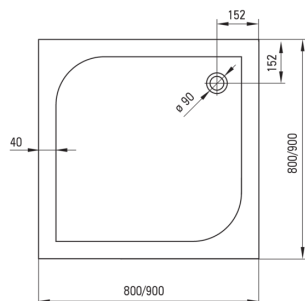

CUBIC

Cădiță de duș din acrilat, pătrat

deante

Codul produsului: KTK_041B

EAN: 5908212008133

Culoarea: alb

Garanție [ani]: 2

Cădițe de duș

Material	acrilat
Formă	pătrat
Lățime [mm]	900
Lungimea [mm]	900
Înălțime [mm]	50

Caracteristici:

- Material din acrilat rezistent care își păstrează strălucirea și culoarea
- Pentru instalare la nivelul pardoselii, direct pe paravan sau sprijinită pe materialul de construcție
- Atenție: Sifoanele NHC_029C pot fi folosite împreună cu cădița de duș.
- Agent de curățare special, sigur pentru suprafețele curățate
- Doar cele mai bune materiale, a căror calitate a fost certificată prin teste de laborator