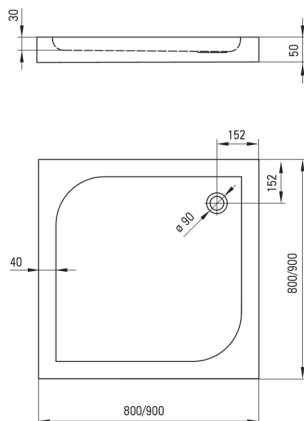

CUBIC

Piatto doccia in acrilico, quadrato

deante

Codice prodotto: KTK_041B

EAN: 5908212008133

Colore: bianco

Garanzia [anni]: 2

Piatti doccia

Materiale	acrilico
Forma	quadrato
Larghezza [mm]	900
Lunghezza [mm]	900
Altezza [mm]	50

Caratteristiche:

- Materiale acrilico resistente che mantiene la sua lucentezza e il suo colore
- Per l'installazione a livello del pavimento, direttamente sul massetto o supportato da materiale da costruzione
- Attenzione: il sifone NHC_029C può essere utilizzato con il piatto doccia.
- Detergente dedicato, sicuro per le superfici pulite
- Solo i migliori materiali, la cui qualità è stata confermata da test di laboratorio