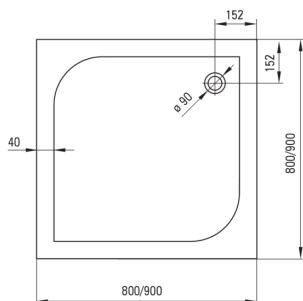

CUBIC

Piatto doccia in acrilico, quadrato

deante

Codice prodotto: KTK_041B

EAN: 5908212008133

Colore: bianco

Garanzia [anni]: 2

Piatti doccia

Materiale	acrilico
Forma	quadrato
Larghezza [mm]	900
Lunghezza [mm]	900
Altezza [mm]	50

Caratteristiche:

- Materiale acrilico resistente che mantiene la sua lucentezza e il suo colore
- Per l'installazione a livello del pavimento, direttamente sul massetto o supportato da materiale da costruzione
- Attenzione: il sifone NHC_029C può essere utilizzato con il piatto doccia.
- Detergente dedicato, sicuro per le superfici pulite
- Solo i migliori materiali, la cui qualità è stata confermata da test di laboratorio