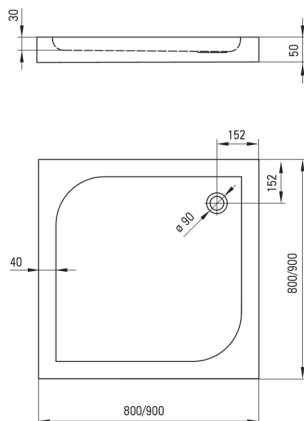

CUBIC

Receveur de douche en acrylique, carré

deante

Code produit: KTK_041B

EAN: 5908212008133

Couleur: blanc

Garantie [années]: 2

Receveurs de douche

Matériel	acrylique
Forme	carré
Largeur [mm]	900
Longueur [mm]	900
Hauteur [mm]	50

Caractéristiques:

- Matériau acrylique durable qui conserve son éclat et sa couleur
- Pour une installation au niveau du sol, directement sur la chape ou supportée par un matériau de construction
- Attention : le siphon NHC_029C peut être utilisé avec le receveur de douche
- Agent de nettoyage dédié, sans danger pour les surfaces nettoyées
- Seuls les meilleurs matériaux, dont la qualité a été confirmée par des tests en laboratoire