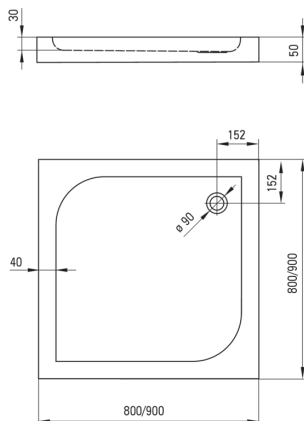

CUBIC

Bandeja de ducha acrílica, cuadrado

deante

Código de producto: KTK_041B

EAN: 5908212008133

Color: blanco

Garantía [años]: 2

Bandejas de ducha

Material	acrílico
Forma	cuadrado
Ancho [mm]	900
Longitud [mm]	900
Altura [mm]	50

Características:

- Material acrílico duradero, mantenimiento del brillo y el color
- Para construir en el nivel del piso, directamente en la regla o en el soporte con material de construcción
- ¡Atención! El sifón NHC_029C encaja en el plato de ducha
- Una medida dedicada en la oferta es una caja fuerte dedicada para superficies limpias
- Solo los mejores materiales cuya calidad es confirmada por la investigación en el laboratorio