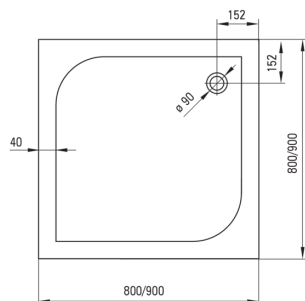

CUBIC

Quadrat-acryl-duschtasse

Artikel-Nr.: KTK_041B

EAN: 5908212008133

Farbe: weiß

Garantie [Jahre]: 2

Duschtassen

Material	Acryl-
Form	Quadrat
Breite [mm]	900
Länge	900
Höhe	50

Charakteristische Merkmale:

- Strapazierfähiges Acrylmaterial, das Glanz und Farbe bewahrt
- Zum bodenebenen Einbau direkt auf dem Estrich oder auf der Baustoffunterlage
- Achtung! Siphon NHC_029C passt zur Duschtasse
- Spezielles Mittel, das für die zu reinigenden Oberflächen unbedenklich ist
- Nur die besten Materialien, deren Qualität durch Laboruntersuchungen bestätigt wird