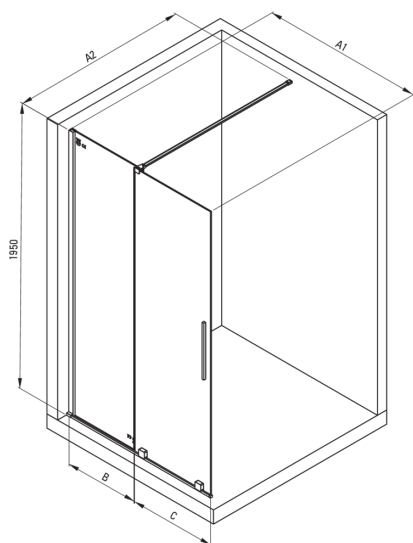

PRIZMA

Душова стіна, walk-in

 deante

Код продукту: KTJ_Z39R

EAN: 5907650840282

Колір: золотий

Гарантія: 2

Model	Size	A1 (mm)	A2 (mm)	B (mm)	C (mm)
KTJ X39R	900x1950	900	700-1200	420	470
KTJ X30R	1000x1950	1000	700-1200	460	510
KTJ X32R	1200x1950	1200	700-1200	570	620

Кабіни

Ширина [мм]	900
Висота [мм]	1950
товщина скла	6
Оздоблення скла	прозорий
Покриття Active cover	Так

Відмінна риса:

- Тільки найкращі матеріали, якість яких ми підтверджуємо дослідженнями в лабораторії
- Гідрофобне покриття Active Cover, що полегшує стікання води по склу
- Прозоре скло TOTALWHITE
- Можливість установки kabіни без піддону безпосередньо на плитку
- Безпечне і міцне загартоване скло
- Можливість використання спеціального препарату Active Cover
- Ударостійкість і стійкість до хімічних речовин і плям відповідно до стандарту PN-EN 14428 + A1: 2008, підтверджена дослідженнями Інституту кераміки і будівельних матеріалів.
- Реверсивні двері для установки kabіни на праву або ліву сторону
- Пропонуємо спеціальний засіб, безпечний для очищуваних поверхонь