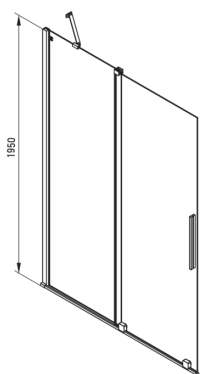

Код продукту: KTJ_Z39R

EAN: 5907650840282

Колір: золотий

Гарантія: 2

Кабіни

Ширина [мм]	900
Висота [мм]	1950
товщина скла	6
Оздоблення скла	прозорий
Покриття Active cover	Так

Відмінна риса:

- Тільки найкращі матеріали, якість яких ми підтверджуємо дослідженнями в лабораторії
- Гідрофобне покриття Active Cover, що полегшує стікання води по скла
- Прозоре скло TOTALWHITE
- Можливість установки kabіни без піддону безпосередньо на плитку
- Безпечне і міцне загартоване скло
- Можливість використання спеціального препарату Active Cover
- Ударостійкість і стійкість до хімічних речовин і плям відповідно до стандарту PN-EN 14428 + A1: 2008, підтверджена дослідженнями Інституту кераміки і будівельних матеріалів.
- Реверсивні двері для установки kabіни на праву або ліву сторону
- Пропонуємо спеціальний засіб, безпечний для очищуваних поверхонь

Model	Size	A (mm)	B (mm)	C (mm)	D (mm)
KTJ X39R	900x1950	880-900	360	475	420
KTJ X30R	1000x1950	980-1000	410	525	470
KTJ X32R	1200x1950	1180-1200	515	625	570
KTJ X34R	1400x1950	1380-1400	615	725	670