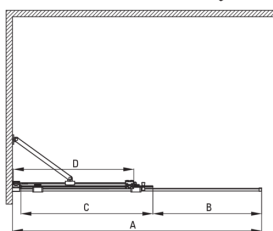

Код продукту: KTJ_Z39R

EAN: 5907650840282

Колір: золотий

Гарантія: 2

Кабіни

Ширина [мм]	900
Висота [мм]	1950
товщина скла	6
Оздоблення скла	прозорий
Покриття Active cover	Так

Відмінна риса:

- Тільки найкращі матеріали, якість яких ми підтверджуємо дослідженнями в лабораторії
- Гідрофобне покриття Active Cover, що полегшує стікання води по скла
- Прозоре скло TOTALWHITE
- Можливість установки kabіни без піддону безпосередньо на плитку
- Безпечне і міцне загартоване скло
- Можливість використання спеціального препарату Active Cover
- Ударостійкість і стійкість до хімічних речовин і плям відповідно до стандарту PN-EN 14428 + A1: 2008, підтверджена дослідженнями Інституту кераміки і будівельних матеріалів.
- Реверсивні двері для установки kabіни на праву або ліву сторону
- Пропонуємо спеціальний засіб, безпечний для очищуваних поверхонь

Model	Size	A (mm)	B (mm)	C (mm)	D (mm)
KTJ X39R	900x1950	880-900	360	475	420
KTJ X30R	1000x1950	980-1000	410	525	470
KTJ X32R	1200x1950	1180-1200	515	625	570
KTJ X34R	1400x1950	1380-1400	615	725	670