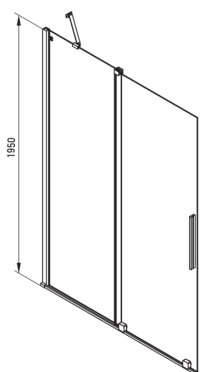

PRIZMA

Tuš stena, walk-in

koda izdelka: KTJ_Z39R

EAN: 5907650840282

Barva: zlato

Garancija [leta]: 2

Model	Size	A (mm)	B (mm)	C (mm)	D (mm)
KTJ X39R	900x1950	880-900	360	475	420
KTJ X30R	1000x1950	980-1000	410	525	470
KTJ X32R	1200x1950	1180-1200	515	625	570
KTJ X34R	1400x1950	1380-1400	615	725	670

Kabine

širina [mm]	900
višina [mm]	1950
debelina stekla [mm]	6
steklen finiš	transparenten
premaz Active Cover	Ja

karakteristike:

- Samo najboljši materiali, katerih kakovost je potrjena z laboratorijskimi testi
- Hidrofobni premaz Active Cover, da voda lažje odteče s stekla
- Transparentno kaljeno steklo TOTAL WHITE
- Možnost vgradnje kabine brez tuš kadi, neposredno na ploščice
- Varno in trpežno kaljeno steklo
- Za površine s premazom Active Cover
- Odpornost na udarce, kemikalije in madeže v skladu s standardom PN-EN 14428+A1:2008, potrjena s testi Inštituta za keramiko in gradbene materiale.
- obračljiva vrata za montažo kabine na desno ali levo stran
- V ponudbi Deante imamo tudi varna namenska čistila