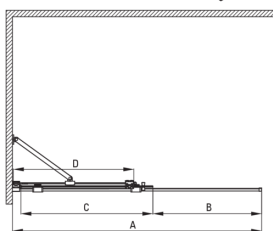

PRIZMA

Tuš stena, walk-in

koda izdelka: KTJ_Z39R

EAN: 5907650840282

Barva: zlato

Garancija [leta]: 2

Model	Size	A (mm)	B (mm)	C (mm)	D (mm)
KTJ X39R	900x1950	880-900	360	475	420
KTJ X30R	1000x1950	980-1000	410	525	470
KTJ X32R	1200x1950	1180-1200	515	625	570
KTJ X34R	1400x1950	1380-1400	615	725	670

Kabine

širina [mm]	900
višina [mm]	1950
debelina stekla [mm]	6
steklen finiš	transparenten
premaz Active Cover	Ja

karakteristike:

- Samo najboljši materiali, katerih kakovost je potrjena z laboratorijskimi testi
- Hidrofobni premaz Active Cover, da voda lažje odteče s stekla
- Transparentno kaljeno steklo TOTAL WHITE
- Možnost vgradnje kabine brez tuš kadi, neposredno na ploščice
- Varno in trpežno kaljeno steklo
- Za površine s premazom Active Cover
- Odpornost na udarce, kemikalije in madeže v skladu s standardom PN-EN 14428+A1:2008, potrjena s testi Inštituta za keramiko in gradbene materiale.
- obračljiva vrata za montažo kabine na desno ali levo stran
- V ponudbi Deante imamo tudi varna namenska čistila