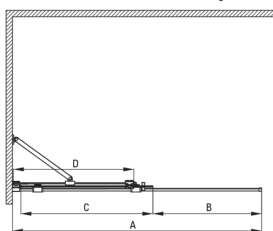

Код товара: KTJ_Z39R

EAN: 5907650840282

Цвет: золотой

Гарантия [лет]: 2

Model	Size	A (mm)	B (mm)	C (mm)	D (mm)
KTJ X39R	900x1950	880-900	360	475	420
KTJ X30R	1000x1950	980-1000	410	525	470
KTJ X32R	1200x1950	1180-1200	515	625	570
KTJ X34R	1400x1950	1380-1400	615	725	670

Кабины

Ширина [мм]	900
Высота [мм]	1950
толщина закаленного стекла	6
Отделка стекла	прозрачный
Покрытие Active Cover	Да

Отличительные черты:

- Только лучшие материалы, качество которых подтверждено лабораторными испытаниями
- Гидрофобное покрытие Active-Cover, которое облегчает стекание воды со стекла
- Прозрачное стекло TOTALWHITE
- Возможна установка кабины без поддона, прямо на плитку
- Безопасное и прочное закаленное стекло
- Возможность использования специального препарата Active Cover
- Стойкость к ударам, химическим веществам и окрашиванию в соответствии со стандартом PN-EN 14428+A1:2008, подтверждена испытаниями Института керамики и строительных материалов.
- Реверсивная дверь, позволяющая установить кабину с правой или левой стороны
- Специальное средство, безопасное для очищаемых поверхностей