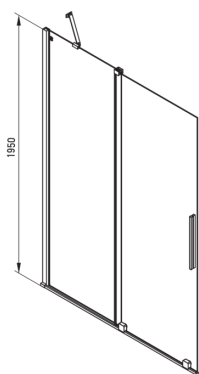

Код товара: KTJ_Z39R

EAN: 5907650840282

Цвет: золотой

Гарантия [лет]: 2

Model	Size	A (mm)	B (mm)	C (mm)	D (mm)
KTJ X39R	900x1950	880-900	360	475	420
KTJ X30R	1000x1950	980-1000	410	525	470
KTJ X32R	1200x1950	1180-1200	515	625	570
KTJ X34R	1400x1950	1380-1400	615	725	670

Кабины

Ширина [мм]	900
Высота [мм]	1950
толщина закаленного стекла	6
Отделка стекла	прозрачный
Покрытие Active Cover	Да

Отличительные черты:

- Только лучшие материалы, качество которых подтверждено лабораторными испытаниями
- Гидрофобное покрытие Active-Cover, которое облегчает стекание воды со стекла
- Прозрачное стекло TOTALWHITE
- Возможна установка кабины без поддона, прямо на плитку
- Безопасное и прочное закаленное стекло
- Возможность использования специального препарата Active Cover
- Стойкость к ударам, химическим веществам и окрашиванию в соответствии со стандартом PN-EN 14428+A1:2008, подтверждена испытаниями Института керамики и строительных материалов.
- Реверсивная дверь, позволяющая установить кабину с правой или левой стороны
- Специальное средство, безопасное для очищаемых поверхностей