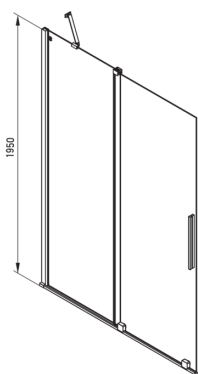

PRIZMA

Perete de duș, paravan

Codul produsului: KTJ_Z39R

EAN: 5907650840282

Culoarea: aur

Garanție [ani]: 2

Cabine

Lățime [mm]	900
Înălțime [mm]	1950
Grosime sticlă [mm]	6
Finisaj sticlă	transparent
Active cover	Da

Caracteristici:

- Doar cele mai bune materiale, a căror calitate a fost certificată prin teste de laborator
- Înveliș hidrofob Active-Cover care ajută apa să se prelingă pe sticlă
- Sticlă transparentă tip Total White
- Posibilitate de instalare a cabinei fără cădiță de duș, direct pe gresie
- Sticlă securizată sigură și rezistentă
- Special pentru suprafețe Active Cover
- Rezistență la impact, substanțe chimice și pete conform standardului PN-EN 14428+A1:2008, certificată prin teste făcute de Institutul de Materiale de Construcții și Ceramică
- Ușă reversibilă care permite instalarea cabinei pe partea dreaptă sau pe partea stângă
- Agent de curățare special, sigur pentru suprafețele curățate

Model	Size	A (mm)	B (mm)	C (mm)	D (mm)
KTJ X39R	900x1950	880-900	360	475	420
KTJ X30R	1000x1950	980-1000	410	525	470
KTJ X32R	1200x1950	1180-1200	515	625	570
KTJ X34R	1400x1950	1380-1400	615	725	670