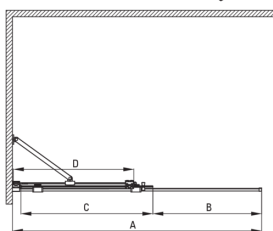

PRIZMA

Perete de duș, paravan

Codul produsului: KTJ_Z39R

EAN: 5907650840282

Culoarea: aur

Garanție [ani]: 2

Cabine

Lățime [mm]	900
Înălțime [mm]	1950
Grosime sticlă [mm]	6
Finisaj sticlă	transparent
Active cover	Da

Model	Size	A (mm)	B (mm)	C (mm)	D (mm)
KTJ X39R	900x1950	880-900	360	475	420
KTJ X30R	1000x1950	980-1000	410	525	470
KTJ X32R	1200x1950	1180-1200	515	625	570
KTJ X34R	1400x1950	1380-1400	615	725	670