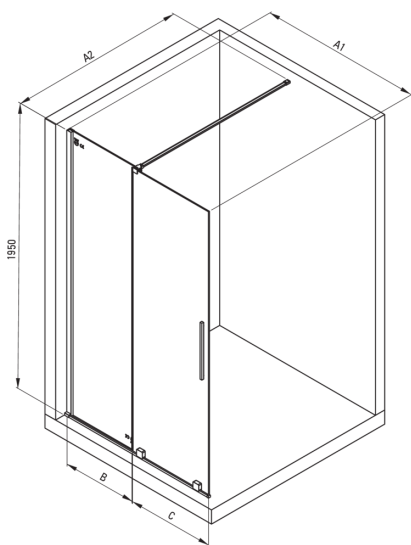

PRIZMA

Perete de duș, paravan

Codul produsului: KTJ_Z39R

EAN: 5907650840282

Culoarea: aur

Garanție [ani]: 2

Cabine

Lățime [mm]	900
Înălțime [mm]	1950
Grosime sticlă [mm]	6
Finisaj sticlă	transparent
Active cover	Da

Caracteristici:

- Doar cele mai bune materiale, a căror calitate a fost certificată prin teste de laborator
- Înveliș hidrofob Active-Cover care ajută apa să se prelingă pe sticlă
- Sticlă transparentă tip Total White
- Posibilitate de instalare a cabinei fără cădiță de duș, direct pe gresie
- Sticlă securizată sigură și rezistentă
- Special pentru suprafețe Active Cover
- Rezistență la impact, substanțe chimice și pete conform standardului PN-EN 14428+A1:2008, certificată prin teste făcute de Institutul de Materiale de Construcții și Ceramică
- Ușă reversibilă care permite instalarea cabinei pe partea dreaptă sau pe partea stângă
- Agent de curățare special, sigur pentru suprafețele curățate

Model	Size	A1 (mm)	A2 (mm)	B (mm)	C (mm)
KTJ X39R	900x1950	900	700-1200	420	470
KTJ X30R	1000x1950	1000	700-1200	460	510
KTJ X32R	1200x1950	1200	700-1200	570	620